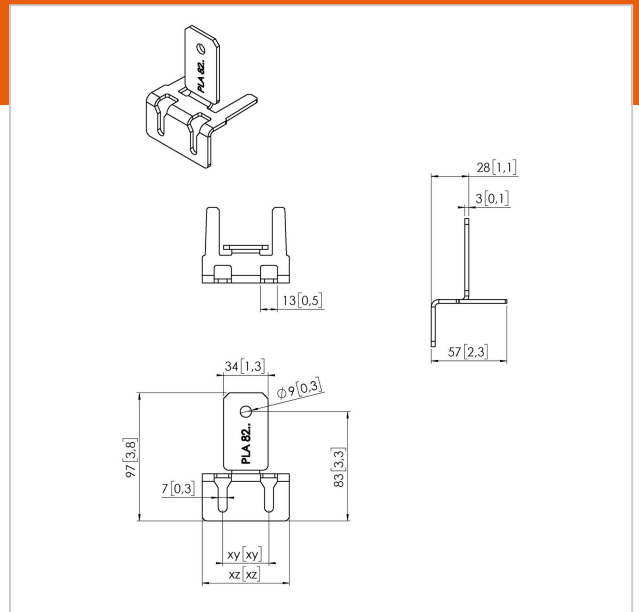

PLA 8209 Zaczep do ekranu LED górny/dolny, 1 szt.

Numer artykułu (SKU)
Kolor

7182094
Stal nierdzewna

Kluczowe atuty

- Łatwy w instalacji

Zaczep PLA 8209 to wykonywany na zamówienie zaczep mocujący przeznaczony do montażu u dołu lub u góry ściany wideo. Wymiary zaczepu różnią się w zależności od modelu ekranu LED.

PLA 8209 Zaczep do ekranu LED górny/dolny, 1 szt.

www.vogels.com

VOGEL'S HOLDING BV 2019 (c) Wszystkie prawa zastrzeżone.
Z zastrzeżeniem błędów drukarskich, technicznych i zmian cen.
Data: 2019-08-09

Specyfikacja

Numer rodzaju produktu	PLA 8209
Numer artykułu (SKU)	7182094
Kolor	Stal nierdzewna
Kod EAN pojedynczego opakowania	8712285339882
Certyfikat TÜV	Tak
Gwarancja	5-letnia