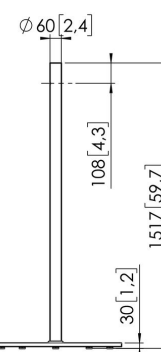

PFF 1560 Напольная стойка для дисплея

Главные преимущества

- Стильный дизайн высшего класса

Напольная стойка для дисплея PFF 1560 является частью модульной системы, с помощью которой вы можете создать собственное напольное решение.

Five height adjustable screws for floor plate