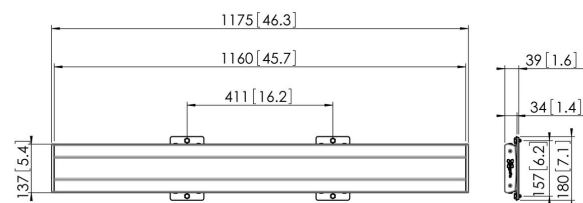

## PFB 3411 La barre d'interface argenté

La barre d'interface PUC 3411 fait partie du système modulaire Connect-it vous permettant de créer votre propre solution de montage au plafond pour les écrans de moyenne et grande taille.

# Spécifications

N° d'article (SKU)	7234114
Couleur	Argent
EAN emballage unitaire	8712285318825
Largeur	1175
Certifié TÜV	Oui
Garantie	5 ans
Hauteur max. interface (mm)	180
Largeur max. interface (mm)	1175
Fischer intégré	Oui
Profondeur max. interface (mm)	35
Modèle max. trous de fixations hor. (mm)	1110
Charge max. sur poteau (kg)	160
Charge max. au mur (kg)	106
Modèle min. trous de fixations hor. (mm)	100