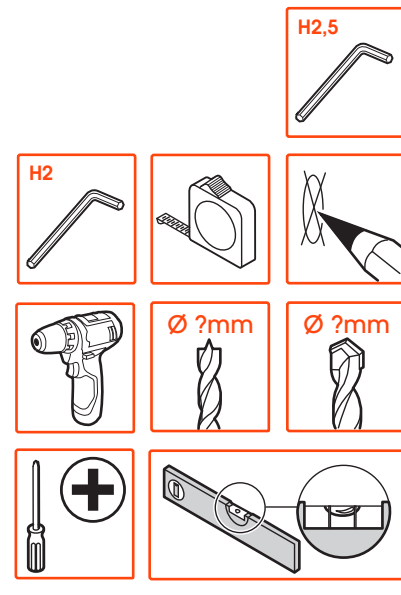

CAMERA MOUNT SONY SRG A40/X400

PPA 910 (BLACK)
PPA 911 (WHITE)
016.1010.01 (BLACK)
016.1010.11 (WHITE)

max. load
2 kg / 4,4 lbs

EN Mounting Instructions	IT Istruzioni di montaggio	RU Инструкция по сборке и установке	RO Instrucțiuni de montaj
DE Montageanleitung	PT Manual de montagem	CZE Návod k montáži	UK Вказівки по монтажі
FR Consignes d'installation	EL Οδηγίες συναρμολόγησης	SK Návod na montáž	BG Инструкции за монтаж
NL Montagevoorschrift	SV Montageföreskrifter	HU Szerelési előírás	JA 設置の説明書
ES Instrucciones de montaje	PL Instrukcja montażu	TR Montaj kılavuzu	ZH 装配说明

REQUIRED TOOLS

1 REMOVE CAP

2

3

MOUNTING MATERIAL NOT INCLUDED

4

MOUNT CAMERA

5