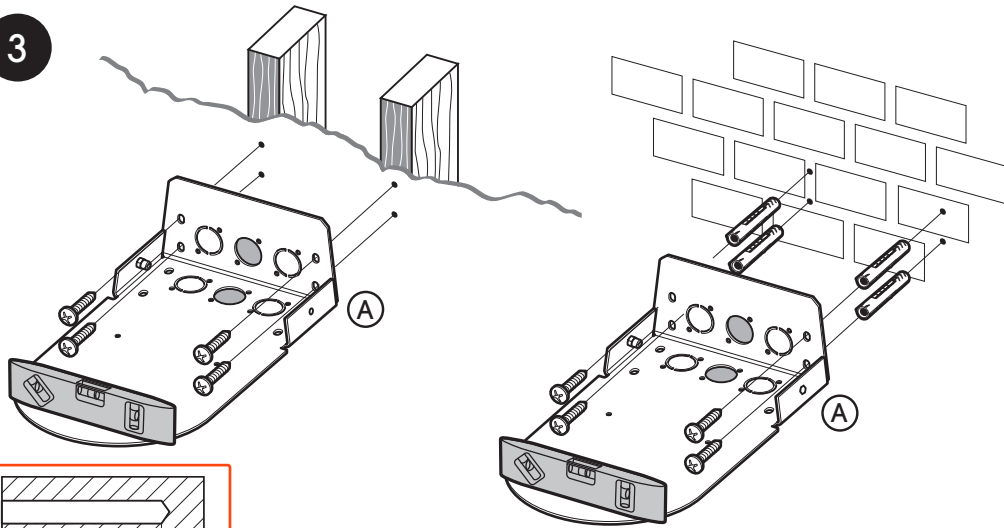

CAMERA MOUNT SONY SRG A40/X400

PPA 910 (BLACK)
PPA 911 (WHITE)
016.1010.01 (BLACK)
016.1010.11 (WHITE)

max. load
2 kg / 4,4 lbs

EN Mounting Instructions	IT Istruzioni di montaggio	RU Инструкция по сборке и установке	RO Instrucțiuni de montaj
DE Montageanleitung	PT Manual de montagem	CZE Návod k montáži	UK Вказівки по монтажі
FR Consignes d'installation	EL Οδηγίες συναρμολόγησης	SK Návod na montáž	BG Инструкции за монтаж
NL Montagevoorschrift	SV Montageföreskrifter	HU Szerelési előírás	JA 設置の説明書
ES Instrucciones de montaje	PL Instrukcja montażu	TR Montaj kılavuzu	ZH 装配说明

REQUIRED TOOLS

1 REMOVE CAP

2

3

MOUNTING MATERIAL NOT INCLUDED

4

MOUNT CAMERA

5

CABLING

6

MOUNT CAP

MOUNTING MATERIAL NOT INCLUDED

OPTIONAL: MOUNT TO CEILING

- (GB) Subject to printing errors and technical amendments.
- (NL) Drukfouten en technische wijzigingen voorbehouden.
- (F) Sous réserve de fautes d'impression et de modifications techniques.
- (D) Für Druckfehler übernehmen wir keine Verantwortung. Technische Änderungen vorbehalten.
- (E) Reservados errores de imprenta y sujeta a modificaciones.
- (I) Con riserva di modifiche tecniche e di eventuali errori di stampa.
- (P) Reserva-se a ocorrência de gralhas e de modificações técnicas.
- (H) Nyomdahibák és technikai változtatások joga fenntartva.
- (PL) Zastrzega się możliwość występowania błędów drukarskich i zmian technicznych.
- (RUS) Возможны ошибки печати и технические изменения.