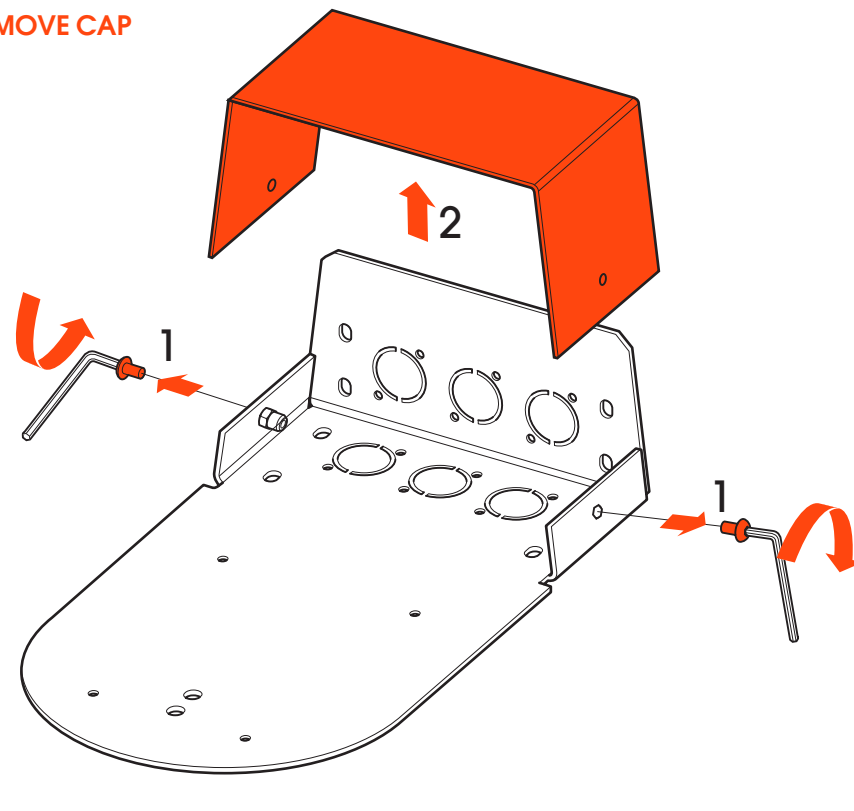

CAMERA MOUNT SONY SRG A40/X400

PPA 910 (BLACK)
PPA 911 (WHITE)
016.1010.01 (BLACK)
016.1010.11 (WHITE)

max. load
2 kg / 4,4 lbs

EN Mounting Instructions	IT Istruzioni di montaggio	RU Инструкция по сборке и установке	RO Instrucțiuni de montaj
DE Montageanleitung	PT Manual de montagem	CZE Návod k montáži	UK Вказівки по монтажі
FR Consignes d'installation	EL Οδηγίες συναρμολόγησης	SK Návod na montáž	BG Инструкции за монтаж
NL Montagevoorschrift	SV Montageföreskrifter	HU Szerelési előírás	JA 設置の説明書
ES Instrucciones de montaje	PL Instrukcja montażu	TR Montaj kılavuzu	ZH 装配说明

REQUIRED TOOLS

1 REMOVE CAP

2

3

MOUNTING MATERIAL NOT INCLUDED

4

MOUNT CAMERA

5