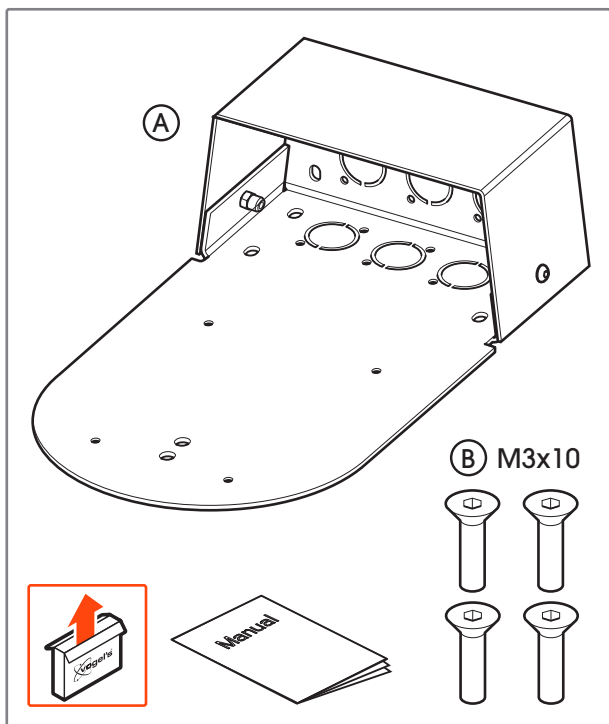

CAMERA MOUNT SONY SRG A40/X400

PPA 910 (BLACK)
PPA 911 (WHITE)
016.1010.01 (BLACK)
016.1010.11 (WHITE)

max. load
2 kg / 4,4 lbs

EN Mounting Instructions	IT Istruzioni di montaggio	RU Инструкция по сборке и установке	RO Instrucțiuni de montaj
DE Montageanleitung	PT Manual de montagem	CZE Návod k montáži	UK Вказівки по монтажі
FR Consignes d'installation	EL Οδηγίες συναρμολόγησης	SK Návod na montáž	BG Инструкции за монтаж
NL Montagevoorschrift	SV Montageföreskrifter	HU Szerelési előírás	JA 設置の説明書
ES Instrucciones de montaje	PL Instrukcja montażu	TR Montaj kılavuzu	ZH 装配说明

REQUIRED TOOLS

1 REMOVE CAP

2

3

MOUNTING MATERIAL NOT INCLUDED

4

MOUNT CAMERA

5