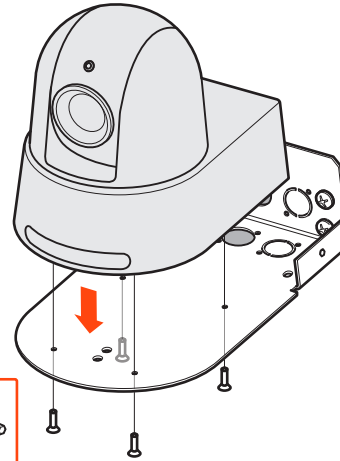

CAMERA MOUNT SONY SRG A40/X400

PPA 910 (BLACK)
PPA 911 (WHITE)
016.1010.01 (BLACK)
016.1010.11 (WHITE)

max. load
2 kg / 4,4 lbs

EN Mounting Instructions	IT Istruzioni di montaggio	RU Инструкция по сборке и установке	RO Instrucțiuni de montaj
DE Montageanleitung	PT Manual de montagem	CZE Návod k montáži	UK Вказівки по монтажі
FR Consignes d'installation	EL Οδηγίες συναρμολόγησης	SK Návod na montáž	BG Инструкции за монтаж
NL Montagevoorschrift	SV Montageföreskrifter	HU Szerelési előírás	JA 設置の説明書
ES Instrucciones de montaje	PL Instrukcja montażu	TR Montaj kılavuzu	ZH 装配说明

REQUIRED TOOLS

1 REMOVE CAP

2

3

MOUNTING MATERIAL NOT INCLUDED

4

MOUNT CAMERA

5

CABLING

6

MOUNT CAP

MOUNTING MATERIAL NOT INCLUDED

OPTIONAL: MOUNT TO CEILING

- (GB) Subject to printing errors and technical amendments.
- (NL) Drukfouten en technische wijzigingen voorbehouden.
- (F) Sous réserve de fautes d'impression et de modifications techniques.
- (D) Für Druckfehler übernehmen wir keine Verantwortung. Technische Änderungen vorbehalten.
- (E) Reservados errores de imprenta y sujeta a modificaciones.
- (I) Con riserva di modifiche tecniche e di eventuali errori di stampa.
- (P) Reserva-se a ocorrência de gralhas e de modificações técnicas.
- (H) Nyomdahibák és technikai változtatások joga fenntartva.
- (PL) Zastrzega się możliwość występowania błędów drukarskich i zmian technicznych.
- (RUS) Возможны ошибки печати и технические изменения.