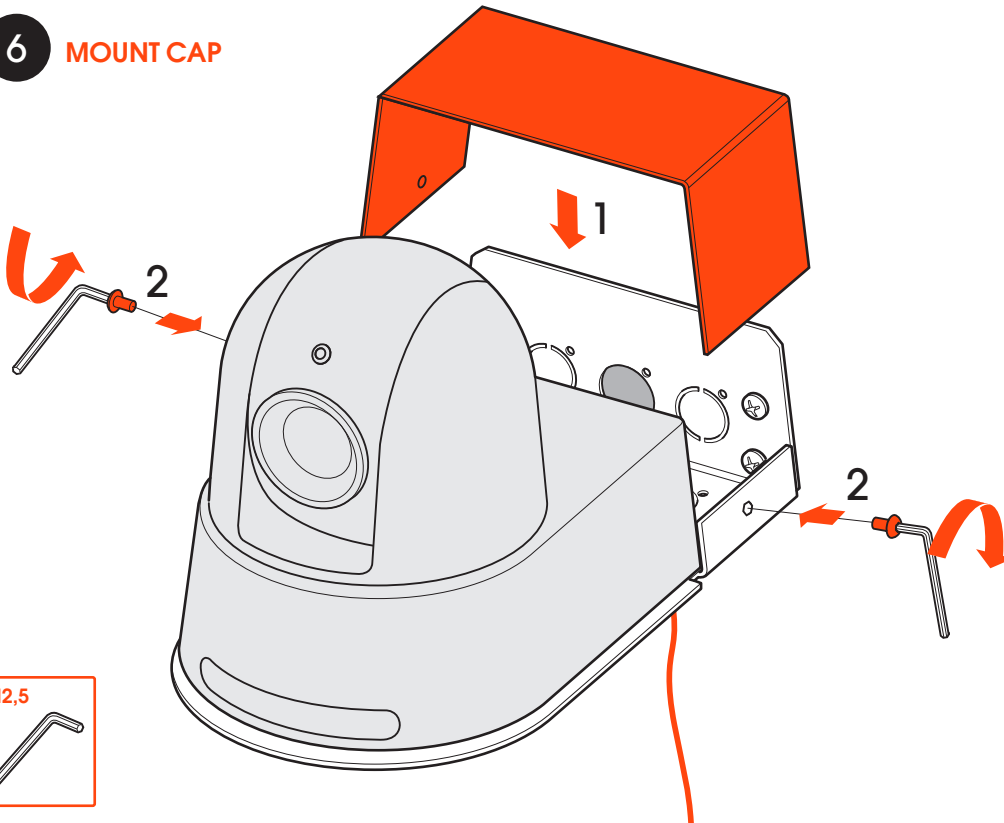

CAMERA MOUNT SONY SRG A40/X400

PPA 910 (BLACK)
PPA 911 (WHITE)
016.1010.01 (BLACK)
016.1010.11 (WHITE)

max. load
2 kg / 4,4 lbs

EN Mounting Instructions	IT Istruzioni di montaggio	RU Инструкция по сборке и установке	RO Instrucțiuni de montaj
DE Montageanleitung	PT Manual de montagem	CZE Návod k montáži	UK Вказівки по монтажі
FR Consignes d'installation	EL Οδηγίες συναρμολόγησης	SK Návod na montáž	BG Инструкции за монтаж
NL Montagevoorschrift	SV Montageföreskrifter	HU Szerelési előírás	JA 設置の説明書
ES Instrucciones de montaje	PL Instrukcja montażu	TR Montaj kılavuzu	ZH 装配说明

REQUIRED TOOLS

1 REMOVE CAP

2

3

MOUNTING MATERIAL NOT INCLUDED

4

MOUNT CAMERA

5

CABLING

6

MOUNT CAP

MOUNTING MATERIAL NOT INCLUDED

OPTIONAL: MOUNT TO CEILING

- (GB) Subject to printing errors and technical amendments.
- (NL) Drukfouten en technische wijzigingen voorbehouden.
- (F) Sous réserve de fautes d'impression et de modifications techniques.
- (D) Für Druckfehler übernehmen wir keine Verantwortung. Technische Änderungen vorbehalten.
- (E) Reservados errores de imprenta y sujeta a modificaciones.
- (I) Con riserva di modifiche tecniche e di eventuali errori di stampa.
- (P) Reserva-se a ocorrência de gralhas e de modificações técnicas.
- (H) Nyomdahibák és technikai változtatások joga fenntartva.
- (PL) Zastrzega się możliwość występowania błędów drukarskich i zmian technicznych.
- (RUS) Возможны ошибки печати и технические изменения.