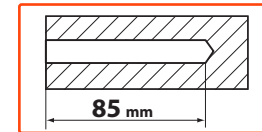

3

MOUNTING MATERIAL NOT INCLUDED

4

MOUNT CAMERA

5

CABLING

6

MOUNT CAP

MOUNTING MATERIAL NOT INCLUDED

OPTIONAL: MOUNT TO CEILING

- (GB) Subject to printing errors and technical amendments.
- (NL) Drukfouten en technische wijzigingen voorbehouden.
- (F) Sous réserve de fautes d'impression et de modifications techniques.
- (D) Für Druckfehler übernehmen wir keine Verantwortung. Technische Änderungen vorbehalten.
- (E) Reservados errores de imprenta y sujeta a modificaciones.
- (I) Con riserva di modifiche tecniche e di eventuali errori di stampa.
- (P) Reserva-se a ocorrência de gralhas e de modificações técnicas.
- (H) Nyomdahibák és technikai változtatások joga fenntartva.
- (PL) Zastrzega się możliwość występowania błędów drukarskich i zmian technicznych.
- (RUS) Возможны ошибки печати и технические изменения.

Designed and engineered in the Netherlands
More information on: www.vogels.com

VOGEL'S PRODUCTS BV, HONDSRUGLAAN 93, 5628 DB EINDHOVEN, THE NETHERLANDS