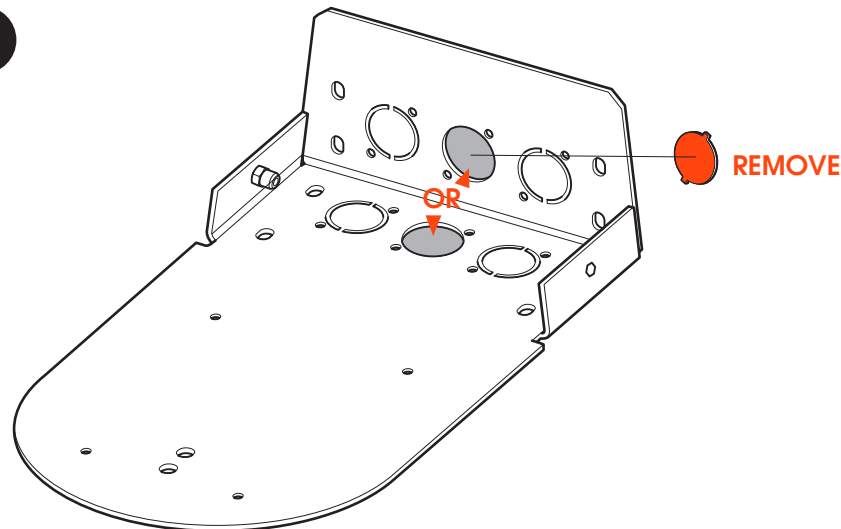

CAMERA MOUNT SONY SRG A40/X400

PPA 910 (BLACK)
PPA 911 (WHITE)
016.1010.01 (BLACK)
016.1010.11 (WHITE)

max. load
2 kg / 4,4 lbs

EN Mounting Instructions	IT Istruzioni di montaggio	RU Инструкция по сборке и установке	RO Instrucțiuni de montaj
DE Montageanleitung	PT Manual de montagem	CZE Návod k montáži	UK Вказівки по монтажі
FR Consignes d'installation	EL Οδηγίες συναρμολόγησης	SK Návod na montáž	BG Инструкции за монтаж
NL Montagevoorschrift	SV Montageföreskrifter	HU Szerelési előírás	JA 設置の説明書
ES Instrucciones de montaje	PL Instrukcja montażu	TR Montaj kılavuzu	ZH 装配说明

REQUIRED TOOLS

1 REMOVE CAP

2

3

MOUNTING MATERIAL NOT INCLUDED

4

MOUNT CAMERA

5