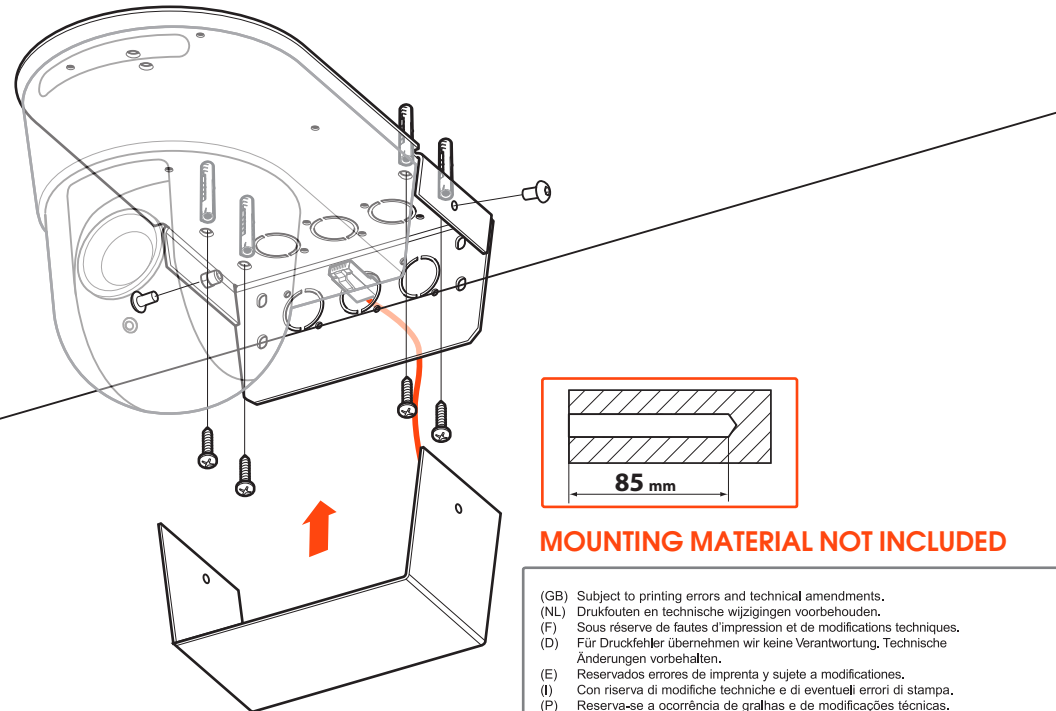

3

MOUNTING MATERIAL NOT INCLUDED

4

MOUNT CAMERA

5

CABLING

6

MOUNT CAP

MOUNTING MATERIAL NOT INCLUDED

OPTIONAL: MOUNT TO CEILING

- (GB) Subject to printing errors and technical amendments.
- (NL) Drukfouten en technische wijzigingen voorbehouden.
- (F) Sous réserve de fautes d'impression et de modifications techniques.
- (D) Für Druckfehler übernehmen wir keine Verantwortung. Technische Änderungen vorbehalten.
- (E) Reservados errores de imprenta y sujeta a modificaciones.
- (I) Con riserva di modifiche tecniche e di eventuali errori di stampa.
- (P) Reserva-se a ocorrência de gralhas e de modificações técnicas.
- (H) Nyomdahibák és technikai változtatások joga fenntartva.
- (PL) Zastrzega się możliwość występowania błędów drukarskich i zmian technicznych.
- (RUS) Возможны ошибки печати и технические изменения.

Designed and engineered in the Netherlands
More information on: www.vogels.com

VOGEL'S PRODUCTS BV, HONDSRUGLAAN 93, 5628 DB EINDHOVEN, THE NETHERLANDS