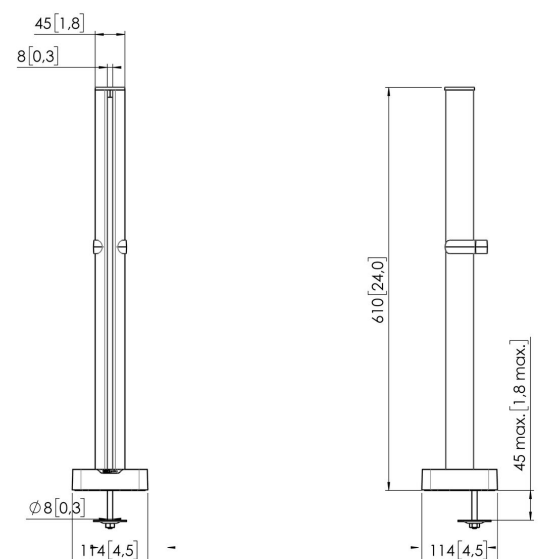

MOMO C160 Basis met paal component, voor Motion en Motion Plus, 60 cm (wit)

Belangrijke voordelen

- In hoogte verstelbaar
- Geschikt voor één, twee of een hele reeks monitoren
- Eenvoudige installatie
- Flexibel modulair systeem
- TÜV gecertificeerd / 10 jaar garantie

Stel je ideale Monitor arm samen Het MOMO C160 Basis met paal component, 60 cm is onderdeel van MOMO Motion en Motion+. Speciaal ontworpen voor montage in het bureau. Eindeloze mogelijkheden Met slechts enkele componenten kan je zelfs een multi-monitor opstelling maken. Zowel in rechte als gebogen positie. Je installeert de MOMO Monitor arm accessoires en componenten met slechts één inbussleutel, die slim in het product zit verwerkt. Je hebt dus altijd het juiste gereedschap bij de hand.

MOMO C160 Basis met paal component, voor Motion en Motion Plus, 60 cm (wit)

Specificaties

Artikelnummer (SKU)	7161601
Kleur	Wit
EAN enkele doos	8712285354120
Hoogte	610
Breedte	114
Diepte	114
TÜV-gecertificeerd	Ja
Garantie	10 jaar
Monteer mogelijkheden	Aan en door het bureau