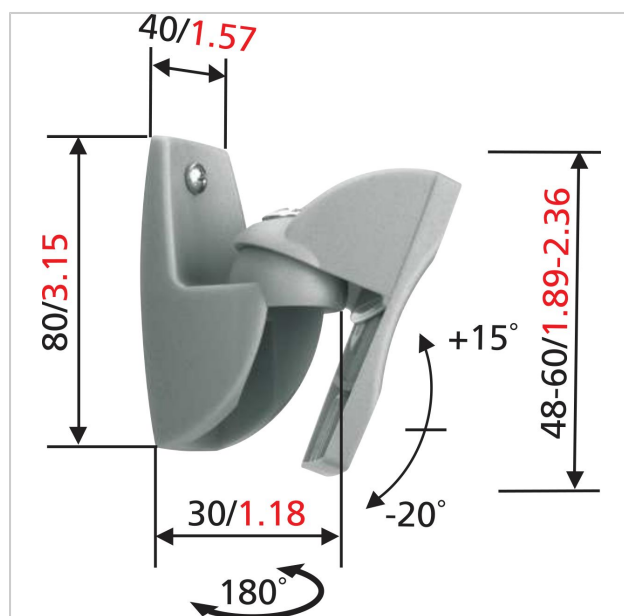

## VLB 500 Uchwyt do głośników (2x, czarny)

Numer artykułu (SKU)  
Kolor

8105000  
Czarny

The VLB 500 loudspeaker wall mount is for surround and hi-fi speakers weighing up to 5kg/11 lbs.

Po zamontowaniu na ścianie, uniwersalne czarne uchwyty do głośników VLB 500 pozwalają obracać i uchylać głośnik w celu uzyskania najlepszych wrażeń dźwiękowych. Prosta instalacja - wszystkie elementy montażowe są zawarte w zestawie. Uchwyt dostępny w kolorze czarnym i srebrnym.

## Specyfikacja

Numer rodzaju produktu	VLB 500
Numer artykułu (SKU)	8105000
Kolor	Czarny
Kod EAN pojedynczego opakowania	8712285314186
Certyfikat TÜV	Tak
Uchylny	Uchylny do 20°
Gwarancja	5-letnia
Maks. nośność (kg)	5
Min. odległość od ściany (mm)	63
Marka głośnika	Uniwersalny
Model głośników	Uniwersalny