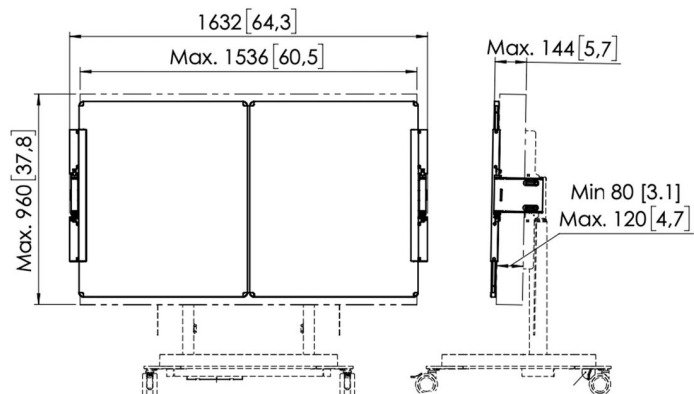

### Aanbestedingsspecificaties

MERK EN PRODUCT: Vogel's RISE A226; whiteboard set 65" voor RISE elektrische display lift trolley of vloerstandaard; kleur: wit; MARKSEGMENTATIE: elektrische display lift ideaal voor gebruik in een school, vergaderkamer, lobby of directiekamer; marktsegment educatie; marktsegment corporate; GESCHIKT VOOR: accessoire speciaal op maat gemaakt voor RISE elektrische display lift trolley of vloerstandaard; past op elk merk 65 inch scherm; MATERIAAL: set van 2 inclusief verleng balk en 1 contragewicht; 2 zijden emaille coating; randen roestvrijstaal; scharnieren wit poedercoat gelakt volgens RoHs richtlijnen; aluminium interface balk; gietijzer contragewicht met poedercoating afgewerkt; KENMERKEN: TÜV-5 getest; garantie 5 jaar; gemakkelijke montage; set van 2 stuks whiteboard en 1 interface balk om te verlengen; inclusief contragewicht voor veilig gebruik; monteer een whiteboard links en rechts van interactief flat panel display 65 inch scherm; verstelbare scharnieren bieden de mogelijkheid de diepte, hoogte en breedte te variëren voor een perfecte uitlijning op elk scherm; Vogel's eigen ontwikkeling scharnieren; whiteboards lopen niet spontaan open, ook niet na veelvuldig gebruik; contragewichten worden onderin voet gemonteerd, uit het zicht; whiteboard set beweegt mee met liftsnelheid RISE display lift (80mm/s of 50mm/s) met scherm tot 120 kg; geschikt voor stiften op alcohol basis; milieuvriendelijke verpakking volledig zonder EPP | EPS; speciaal ontwikkeld voor RISE elektrische display lift vloer-wandoplossing; TECHNISCHE SPECIFICATIES: Geschikt voor 65" scherm; hoogte verstelbaar tot 75mm; Kantelen -4/+4 graden; Min. - Max. diepte instelbaar, 80 - 120 mm; Min.- Max. afstand vloer tot midden display 806 mm - 1786 mm; Afstand midden VESA tot aan bovenrand 446 mm; totale breedte in open stand inclusief 65 inch scherm 3166mm; totale breedte in gesloten stand 1632 mm; product hoogte x breedte 1 whiteboard 892 x 767mm; netto gewicht 21 kg; interface balk lengte x hoogte x breedte 658 x 31 x 137mm; contragewicht lengte x breedte x hoogte 265 x 70 x 115mm; contragewicht 8 kg; LOGISTIEKE INFORMATIE: Afmetingen doos 1 (mm) 940 x 795 x 90; Afmetingen doos 2 (mm) 1175 x 395 x 62; Afmetingen doos 3 (mm) 265 x 70 x 115; Totaal bruto gewicht 30 kg; PRODUCT PROPOSITIE: elektrische display lift om intuïtief en veilig een scherm op de juiste hoogte te gebruiken; Vogel's Products BV.