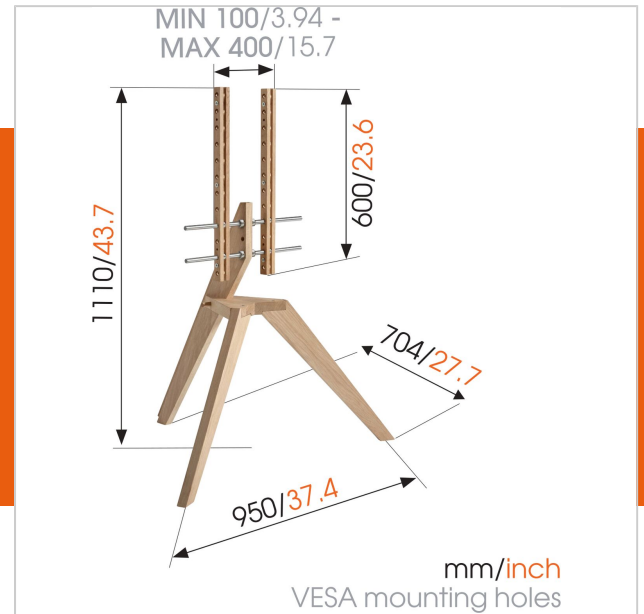

NEXT OP1 TV-Ständer

Artikelnummer (SKU)
Farbe

8743232
Eiche hell

Entscheidende Vorteile

- Rasten Sie Ihren Fernseher sicher ein
- Verbirgt geschickt alle Ihre Kabel

NEXT OP1: Der TV-Standfuß wird zum Designermöbel

Der NEXT OP1 ist ein moderner, freistehender Standfuß für Ihren Fernseher. Skandinavisches Design, geprägt durch schlichte Funktionalität. Diese elegante Staffelei gefertigt aus heller Eiche passt in jeden Raum. Die in dem hölzernen Standfuß verbauten Edelstahlstangen, garantieren eine sehr stabile Konstruktion. Mit dem OPHANG-Zubehör (separat erhältlich), können Sie eine Konsole oder einen TV-Receiver an der Rückseite Ihres Fernsehers durch Lederbändern befestigen. Der NEXT OP1 ist für Fernseher zwischen 46 und 70 Zoll mit einem Gewicht von bis zu 40 kg geeignet.

NEXT OP1 TV-Ständer

www.vogels.com

VOGEL'S HOLDING BV 2019 (c) Alle Rechte vorbehalten.
Druckfehler, technische Änderungen und Preisänderungen
vorbehalten.
Datum:2020-07-16

Technische Daten

Produkttyp-Nummer	NEXT OP1
Artikelnummer (SKU)	8743232
Farbe	Eiche hell
EAN-Einzelbox	8712285337543
Produktgröße	L
Höhe	1110
Breite	950
Tiefe	704
TÜV-zertifiziert	Ja
Garantie	2 Jahre
Min. Bildschirmgröße (Zoll)	46
Max. Bildschirmgröße (Zoll)	70
Max. Gewichtslast (kg)	40
Min. hole pattern	100mm x 100mm
Max. hole pattern	400mm x 400mm
Max. Schraubengröße	M8
Max. Schnittstellenhöhe (mm)	600
Max. Breite der Schnittstelle (mm)	500
Kabelführung	Integrierte Kabelführung
Zertifizierungen	FSC
Max. horizontale Lochung (mm)	400
Max. vertikale Lochung (mm)	400
Min. Abstand zum Boden - zentrales Display (mm)	560
Universelles oder festes Lochmuster	Universell