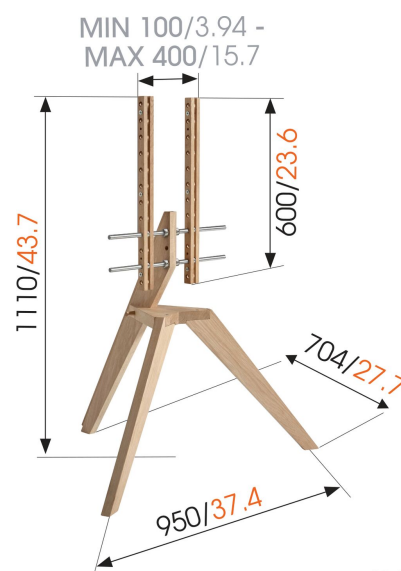

NEXT OP1 TV-Ständer

Entscheidende Vorteile

- Rasten Sie Ihren Fernseher sicher ein
- Verbirgt geschickt alle Ihre Kabel

NEXT OP1: Der TV-Standfuß wird zum Designermöbel

Der NEXT OP1 ist ein moderner, freistehender Standfuß für Ihren Fernseher. Skandinavisches Design, geprägt durch schlichte Funktionalität. Diese elegante Staffelei gefertigt aus heller Eiche passt in jeden Raum. Die in dem hölzernen Standfuß verbauten Edelstahlstangen, garantieren eine sehr stabile Konstruktion. Mit dem OPHANG-Zubehör (separat erhältlich), können Sie eine Konsole oder einen TV-Receiver an der Rückseite Ihres Fernsehers durch Lederbändern befestigen. Der NEXT OP1 ist für Fernseher zwischen 46 und 70 Zoll mit einem Gewicht von bis zu 40 kg geeignet.

mm/inch
VESA mounting holes

Technische Daten

Artikelnummer (SKU)	8743232
Farbe	Eiche hell
EAN-Einzelbox	8712285337543
Produktgröße	L
Höhe	1110
Breite	950
Tiefe	704
TÜV-zertifiziert	Ja
Garantie	2 Jahre
Min. Bildschirmgröße (Zoll)	46
Max. Bildschirmgröße (Zoll)	70
Min. hole pattern	100mm x 100mm
Max. hole pattern	400mm x 400mm
Max. Schraubengröße	M8
Max. Schnittstellenhöhe (mm)	600
Max. Breite der Schnittstelle (mm)	500
Kabelführung	Integrierte Kabelführung
Zertifizierungen	FSC TÜV
Max. horizontale Lochung (mm)	400
Max. vertikale Lochung (mm)	400
Min. Abstand zum Boden - zentrales Display (mm)	560
Universelles oder festes Lochmuster	Universell
Auszeichnungen	Good Industrial Design Award
Max. Schreibtischdicke	Good Industrial Design Award