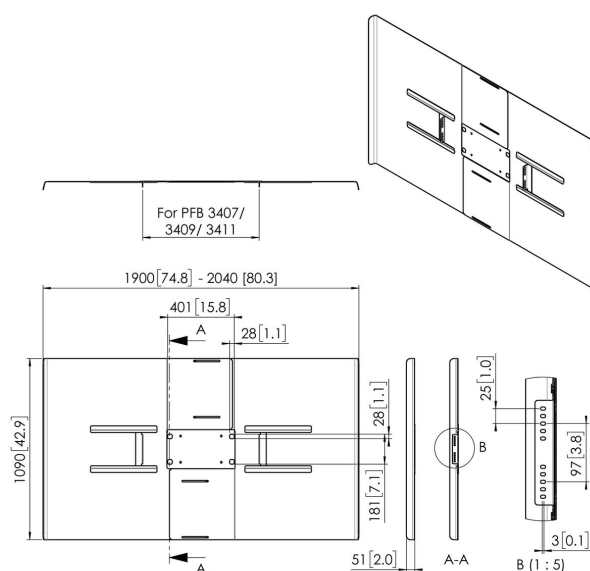

## PFA 9163 Osłony tylne poziome 84-86"

Uniwersalne maskownice tyłu monitora pozwalają na ukrycie kabli, playerów. Mogą być użyte w zestawieniu z rozwiązaniami sufitowymi i podłogowymi Connect-it. PFA 9159, PFA 9161 i PFA 9163 są odpowiednie do montażu poziomego na podwójnie rurze. PFA 9160, PFA 9162 i PFA 9164 są odpowiednie do montażu pionowego na podwójnie rurze.

## PFA 9163 Osłony tylne poziome 84-86"

### Specyfikacja

Numer artykułu (SKU)	7291630
Kolor	Czarny
Kod EAN pojedynczego opakowania	8712285350702
Gwarancja	5-letnia
Maks. rozmiar ekranu (cale)	86
Min. rozmiar ekranu (cale)	84

VOGEL'S HOLDING BV (©)