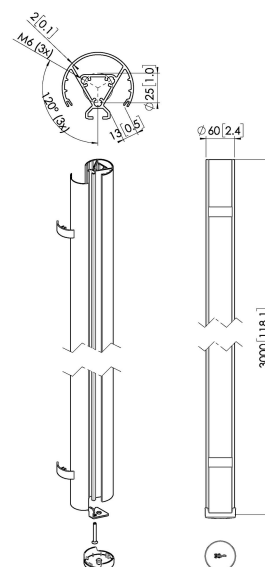

PUC 2430 Tubo 300 cm plata

Beneficios clave

- Elegante diseño de gama alta
- Componentes modulares
- Organización de cables
- También compatible con techos inclinados
- Instalación fácil

El PUC 2430 es un tubo de 300 cm que forma parte del sistema modular Connect-it con el que puedes crear una solución de techo para pantallas de tamaño pequeño a mediano.

PUC 2430 Tubo 300 cm plata

Especificaciones

Número de artículo (SKU)	7224304
Color	Plateado
Caja individual EAN	8712285344565
Longitud	3000
Anchura	60
Certificación TÜV	Si
Garantía	5 años
Carga máx. de peso (kg/Lbs)	40 / 88.18
Pantallas en sentidos opuestos	False