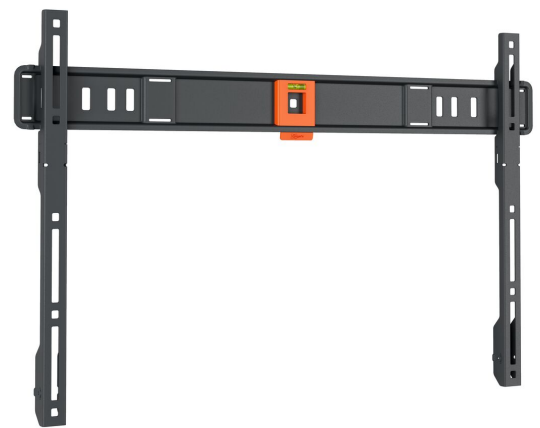

TVM 1605 Flache TV-Wandhalterung

Entscheidende Vorteile

- Minimaler Wandabstand (nur 2,2 cm)
- SoftLock™: Um Ihren Fernseher ganz einfach zu sichern
- Wasserwaage inklusive

Flache TV-Wandhalterung für Fernseher von 40 bis 100 Zoll

Möchten Sie Ihren schönen Flachbildfernseher schnell und einfach an der Wand befestigen? Dann wird das mit dieser QUICK Fixed TV-Wandhalterung zum Kinderspiel. Die TV-Wandhalterung ist für Fernseher von 40 bis 100 Zoll mit einem Gewicht von bis zu 75 kg geeignet. Mit der Wandhalterung wird Ihr Fernseher direkt an seinem vorgesehenen Platz befestigt. Sie hat keine Dreh- oder Kippfunktion. Die Installation dauert höchstens 20 Minuten. Das Ergebnis? Ein Fernseher, der schnell, sicher und ganz nah an der Wand befestigt ist. Der Abstand zwischen Wand und Fernseher beträgt gerade mal 2,2 cm.

TVM 1605 Flache TV-Wandhalterung

Technische Daten

Artikelnummer (SKU)	1816050
Farbe	Schwarz
EAN-Einzelbox	8712285353161
Produktgröße	L
TÜV-zertifiziert	Ja
Garantie	5 Jahre
Min. Bildschirmgröße (Zoll)	40
Max. Bildschirmgröße (Zoll)	100
Max. Gewichtslast (kg)	75
Min. hole pattern	100mm x 100mm
Max. hole pattern	600mm x 400mm
Max. Schraubengröße	M8
Max. Schnittstellenhöhe (mm)	428
Max. Breite der Schnittstelle (mm)	675
Max. horizontale Lochung (mm)	600
Max. vertikale Lochung (mm)	400
Min. Abstand zur Wand (mm)	22
Wasserwaage enthalten	Ja
Universelles oder festes Lochmuster	Universell