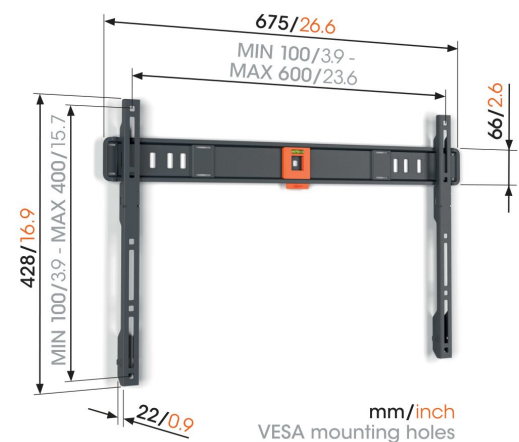

TVM 1605 Flache TV-Wandhalterung

Entscheidende Vorteile

- Minimaler Wandabstand (nur 2,2 cm)
- SoftLock™: Um Ihren Fernseher ganz einfach zu sichern
- Wasserwaage inklusive

Flache TV-Wandhalterung für Fernseher von 40 bis 100 Zoll

Möchten Sie Ihren schönen Flachbildfernseher schnell und einfach an der Wand befestigen? Dann wird das mit dieser QUICK Fixed TV-Wandhalterung zum Kinderspiel. Die TV-Wandhalterung ist für Fernseher von 40 bis 100 Zoll mit einem Gewicht von bis zu 75 kg geeignet. Mit der Wandhalterung wird Ihr Fernseher direkt an seinem vorgesehenen Platz befestigt. Sie hat keine Dreh- oder Kippfunktion. Die Installation dauert höchstens 20 Minuten. Das Ergebnis? Ein Fernseher, der schnell, sicher und ganz nah an der Wand befestigt ist. Der Abstand zwischen Wand und Fernseher beträgt gerade mal 2,2 cm.

TVM 1605 Flache TV-Wandhalterung

Technische Daten

Artikelnummer (SKU)	1816050
Farbe	Schwarz
EAN-Einzelbox	8712285353161
Produktgröße	L
TÜV-zertifiziert	Ja
Garantie	5 Jahre
Min. Bildschirmgröße (Zoll)	40
Max. Bildschirmgröße (Zoll)	100
Max. Gewichtslast (kg)	75
Min. hole pattern	100mm x 100mm
Max. hole pattern	600mm x 400mm
Max. Schraubengröße	M8
Max. Schnittstellenhöhe (mm)	428
Max. Breite der Schnittstelle (mm)	675
Max. horizontale Lochung (mm)	600
Max. vertikale Lochung (mm)	400
Min. Abstand zur Wand (mm)	22
Wasserwaage enthalten	Ja
Universelles oder festes Lochmuster	Universell