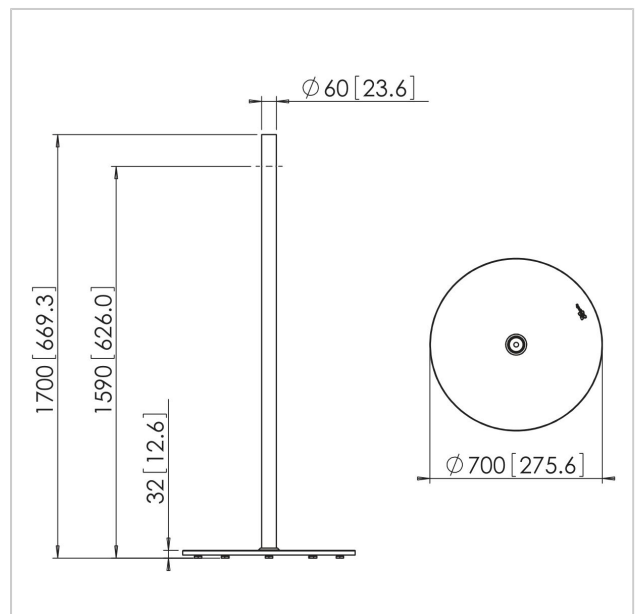

PFF 1570 Display-Standfuß

Artikelnummer (SKU)
Farbe

7321704
Edelstahl

Entscheidende Vorteile

- Stilvolles Design

Der LCD/Plasma-Standfuß PFF 1570 ist Teil des modularen Systems, mit dem Sie sich Ihre individuelle Lösung für LCD/Plasma-TVs zusammenstellen können.

Der PFF 1570 ist ein stilvoller LCD/Plasma-Standfuß aus gebürstetem Edelstahl und in vielen unterschiedlichen Räumen einsetzbar, beispielsweise in: Sitzungssälen, Hotellobbys, Geschäften, Verkaufsräumen, Showrooms für Pkws, Messen und Ausstellungen. Nach Wahl des universellen LCD/Plasma-Adapters (FAU 3125/3150) passend zum Display muss eine Dreh- und Neigungseinheit (PFA 9001/9002) ergänzt werden.