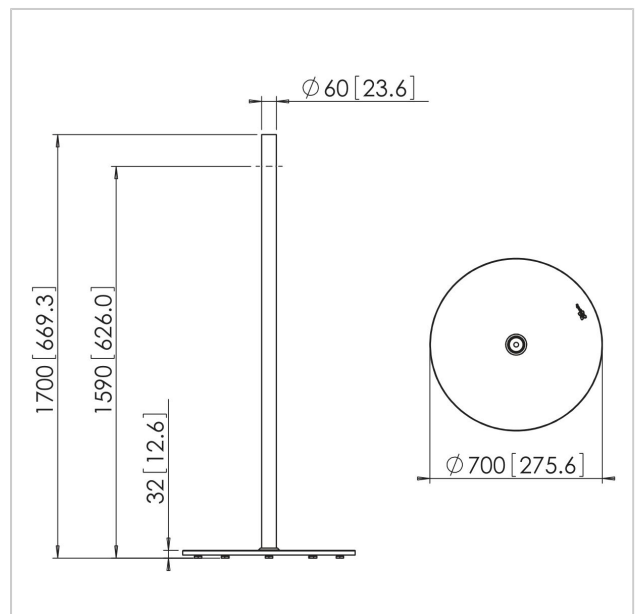

PFF 1570 Display-Bodenständer

Artikelnummer (SKU)
Farbe

7321704
Edelstahl

Entscheidende Vorteile

- Stilvolles Design

Der LCD/Plasma-Standfuß PFF 1570 ist Teil des modularen Systems, mit dem Sie sich Ihre individuelle Lösung für LCD/Plasma-TVs zusammenstellen können.

Der PFF 1570 ist ein stilvoller LCD/Plasma-Standfuß aus gebürstetem Edelstahl und in vielen unterschiedlichen Räumen einsetzbar, beispielsweise in: Sitzungssälen, Hotellobbys, Geschäften, Verkaufsräumen, Showrooms für Pkws, Messen und Ausstellungen. Nach Wahl des universellen LCD/Plasma-Adapters (FAU 3125/3150) passend zum Display muss eine Dreh- und Neigungseinheit (PFA 9001/9002) ergänzt werden.

PFF 1570 Display-Bodenständer

www.vogels.com

VOGEL'S HOLDING BV 2019 (c) Alle Rechte vorbehalten.
Vorbehaltlich Druckfehler, technischer und Preisänderungen.
Datum: 2019-06-17

Technische Daten

Produkttyp-Nummer	PFF 1570
Artikelnummer (SKU)	7321704
Farbe	Edelstahl
EAN-Einzelbox	8712285313806
TÜV-zertifiziert	Ja
Garantie	5 Jahre
Max. Gewichtslast (kg)	40
Max. Abstand zum Boden - zentrales Display (mm)	1590
Max. Bildschirmgröße (Zoll)	55
Min. Bildschirmgröße (Zoll)	19