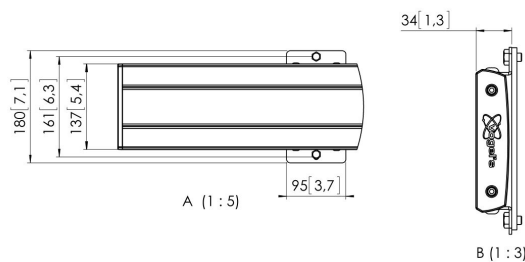

## PFB 3427 Barra de Interfaz horizontal

La barra de interfaz PFB 3427 forma parte del sistema modular Connect-it, que puede utilizarse para montajes en techo, suelo o pared. La PFB 3427, con una longitud de 2700 mm, es perfecta para instalar múltiples pantallas. La PFB 3427 se puede utilizar junto con otras barras de interfaz de la serie PFB 34xx mediante el acoplador para barras de interfaz (PFA 9104). La ventaja del carácter modular es que permite crear casi cualquier longitud deseada sin necesidad de cortar.

### Especificaciones

Número de artículo (SKU)	7234274
Color	Plateado
Caja individual EAN	8712285330223
Anchura	2750
Certificación TÜV	Si
Garantía	5 años
Altura máx. de interfaz (mm)	180
Anchura máx. de interfaz (mm)	2765
Tacos Fischer en el interior	Si
Profundidad máx. de interfaz (mm)	35
Patrón de orificio horizontal máx. (mm)	2700
Carga máx. de peso en el poste (kg)	160
Carga máx. de peso en la pared (kg)	160
Patrón de orificio horizontal mín. (mm)	100