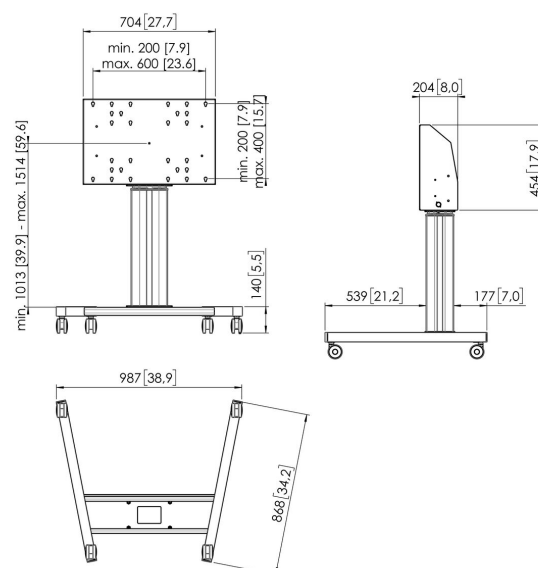

TE5064B Моторизованная тележка 50 см

тележки комплект TE5064

Размер дисплея: Габариты: 600x400 Макс. нагрузка: 120 кг
В комплект входят: • 1x PFT 8525 Колесная база для тележки
• 1x Моторизованные подъемники PFFE 7105 для дисплеев
• 1x PFI 3061 – интерфейсный модуль Используйте PFA 9119 – опциональную электронную защитный контроллер для моторизованных стендов и настенных креплений для предотвращения поломки электрического привода в случае механической блокировки опускаемого дисплея каким-либо посторонним предметом.

TE5064B Моторизованная тележка 50 см

Характеристики

Артикул (SKU)	7950650
Цвет	Черный
Код EAN отдельной коробки	8712285343803
Ширина	987
Глубина	868
Гарантия	5 лет
Мин. размер экрана (дюймов)	40
Макс. размер экрана (дюймов)	88
Макс. весовая нагрузка (кг/фунты)	120 / 264.55
Сертификаты	CE
Макс. расстояние до пола от центра экрана (мм)	1514
Мин. расстояние до пола от центра экрана (мм)	1013
Моторизованный	Да
С дистанционным управлением	Да
Регулировка высоты (мм)	500