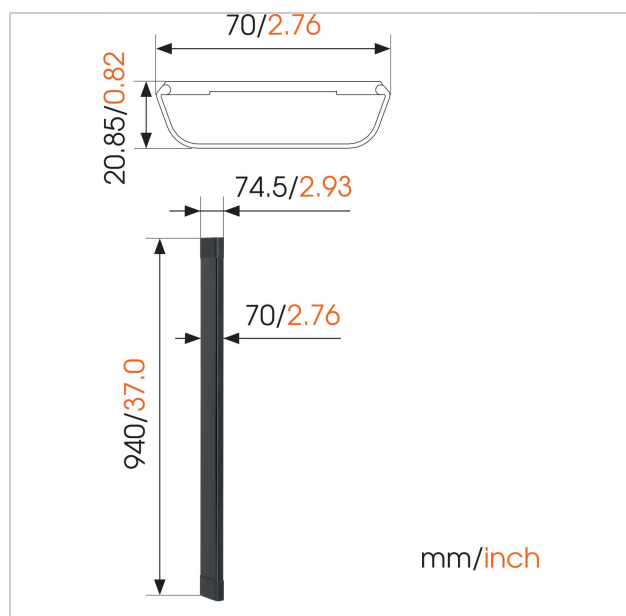

CABLE 8 Chemin de câbles (blanc)

N° d'article (SKU)
Couleur

8357411
Blanc

Principaux avantages

- Installation facile gabarit de forage inclus
- Design plat et élégant
- Dissimule élégamment tous vos câbles

Les chemins de câbles de Vogel's vous permettent de dissimuler tous vos câbles soigneusement et en toute sécurité.

Les chemins de câbles sont disponibles en 2 largeurs et 2 coloris. Le CABLE 4 peut accueillir un maximum de 4 câbles, tandis que le CABLE 8 peut dissimuler jusqu'à 8 câbles. Les deux modèles existent en blanc et en noir. Le montage est simple et un gabarit de perçage est fourni avec le produit.

N° type produit	CABLE 8
N° d'article (SKU)	8357411
Couleur	Blanc
EAN emballage unitaire	8712285321504
Certifié TÜV	Non
Garantie	À vie
Longueur cache-fils (cm)	94 cm
Max. nombre de câbles à tenir	Jusqu'à 8 câbles