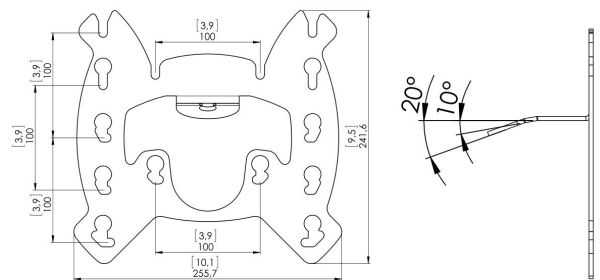

PFI 3035 Display interface

De PFI 3035 Display-interface maakt deel uit van het modulaire Connect-it systeem.

PFI 3035 Display interface

Specificaties

Artikelnummer (SKU)	7230350
Kleur	Zwart
EAN enkele doos	8712285330803
TÜV-gecertificeerd	Ja
Kantelen	Kantelsysteem tot 20°
Garantie	5 jaar
Max. laadgewicht (kg)	30
Max. formaat bout	M8
Max. hoogte van interface (mm)	242
Max. breedte van interface (mm)	256
Max. grootte beeldscherm (inch)	42
Min. grootte beeldscherm (inch)	23