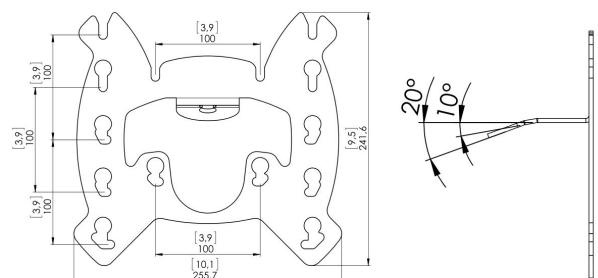

PFI 3035 Display interface

De PFI 3035 Display-interface maakt deel uit van het modulaire Connect-it systeem.

PFI 3035 Display interface

Specificaties

Artikelnummer (SKU)	7230350
Kleur	Zwart
EAN enkele doos	8712285330803
TÜV-gecertificeerd	Ja
Kantelen	Kantelsysteem tot 20°
Garantie	5 jaar
Max. laadgewicht (kg/Lbs)	30 / 66.14
Max. formaat bout	M8
Max. hoogte van interface (mm)	242
Max. breedte van interface (mm)	256
Max. grootte beeldscherm (inch)	42
Min. grootte beeldscherm (inch)	23