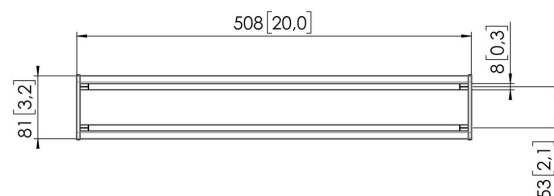

## MOMO C450 Interface plaat component, 50 cm (wit)

### Belangrijke voordelen

- In hoogte verstelbaar
- Geschikt voor één, twee of een hele reeks monitoren
- Eenvoudige installatie
- Flexibel modulair systeem
- TÜV gecertificeerd / 10 jaar garantie

Stel je ideale Monitor arm samen Het MOMO C450 Interface plaat component, 50 cm is onderdeel van MOMO Motion en Motion+. Speciaal ontworpen om je monitoren optimaal uit te lijnen. Eindeloze mogelijkheden Met slechts enkele componenten kan je zelfs een multi-monitor opstelling maken. Zowel in rechte als gebogen positie. Je installeert de MOMO Monitor arm accessoires en componenten met slechts één inbussleutel, die slim in het product zit verwerkt. Je hebt dus altijd het juiste gereedschap bij de hand.

# Specificaties

|                     |               |
|---------------------|---------------|
| Artikelnummer (SKU) | 7164501       |
| Kleur               | Wit           |
| EAN enkele doos     | 8712285354489 |
| Hoogte              | 81            |
| Lengte              | 508           |
| Diepte              | 21            |
| TÜV-gecertificeerd  | Ja            |
| Garantie            | 10 jaar       |