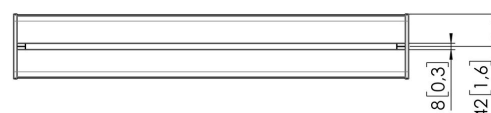

## MOMO C450 Interface plaat component, 50 cm (wit)

### Belangrijke voordelen

- In hoogte verstelbaar
- Geschikt voor één, twee of een hele reeks monitoren
- Eenvoudige installatie
- Flexibel modulair systeem
- TÜV gecertificeerd / 10 jaar garantie

Stel je ideale Monitor arm samen Het MOMO C450 Interface plaat component, 50 cm is onderdeel van MOMO Motion en Motion+. Speciaal ontworpen om je monitoren optimaal uit te lijnen. Eindeloze mogelijkheden Met slechts enkele componenten kan je zelfs een multi-monitor opstelling maken. Zowel in rechte als gebogen positie. Je installeert de MOMO Monitor arm accessoires en componenten met slechts één inbussleutel, die slim in het product zit verwerkt. Je hebt dus altijd het juiste gereedschap bij de hand.

# Specificaties

|                     |               |
|---------------------|---------------|
| Artikelnummer (SKU) | 7164501       |
| Kleur               | Wit           |
| EAN enkele doos     | 8712285354489 |
| Hoogte              | 81            |
| Lengte              | 508           |
| Diepte              | 21            |
| TÜV-gecertificeerd  | Ja            |
| Garantie            | 10 jaar       |