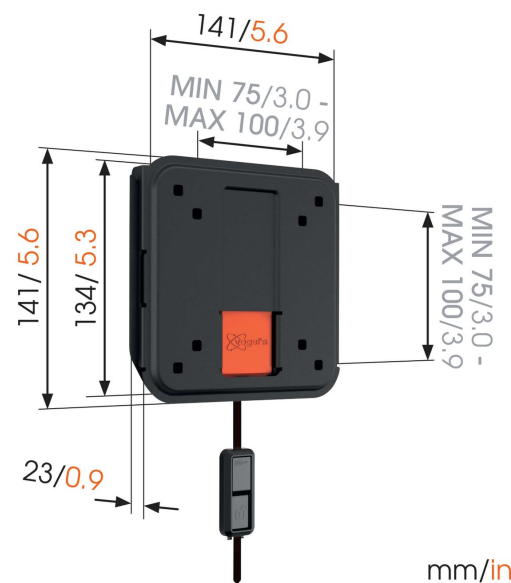

WALL 2005 Fixed TV Wall Mount

mm/inch
VESA mounting holes

WALL 2005 Fixed TV Wall Mount

Specifikationer

Varenummer	8350050
Farve	Sort
EAN enkelt pakke	8712285329869
Garanti	Livstid
Min. skærmstørrelse	17
Maks. skærmstørrelse	26
Maks. boltstørrelse	M6
Maks. højde på grænseflade (mm)	141
Maks. bredde på grænseflade (mm)	141
Min. afstand til væggen (mm / inch)	23 / 0.91
Universelt eller fast hulmønster	Fast