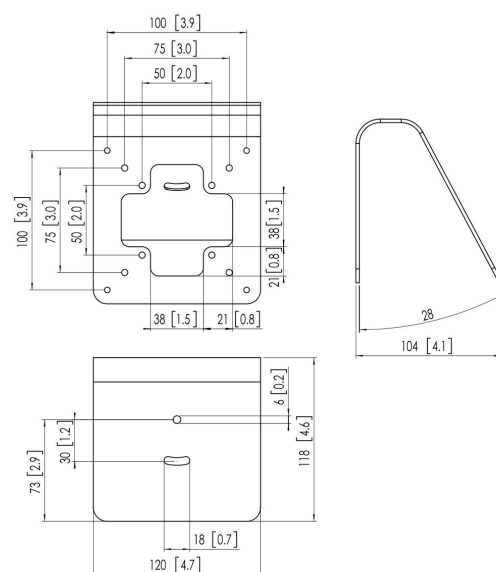

## РТА 3103 Настенное / настольное крепление

РТА 3103 - настольное или настенное крепление,  
созданное для использования с защитными кожухами для  
планшетов Vogel's серии PTS (TabLock).

### Характеристики

|   |                                    |
|---|------------------------------------|
| Артикул (SKU)                                       | 7493130                            |
| Цвет  | Черный                             |
| Код EAN отдельной коробки                           | 8712285335242                      |
| Сертифицирован TÜV                                  | Да                                 |
| Гарантия  | 5 лет                              |
| Макс. весовая нагрузка (кг/фунты)                   | 10 / 22.05                         |
| Макс. высота крепежного элемента (мм)               | 120                                |
| Макс. ширина крепежного элемента (мм)               | 120                                |
| Варианты настольной установки                       | Фиксированное настольное крепление |
| Максимальная глубина крепежного элемента (мм)       | 105                                |
| Макс. размер экрана (дюймов)                        | 26                                 |
| Мин. размер экрана (дюймов)                         | 7                                  |
| Универсальное или фиксированное положение отверстий | Фиксированный                      |