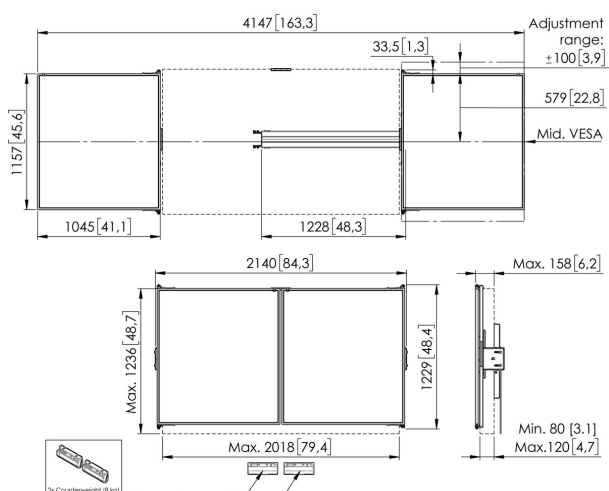

RISE WBS65M Ensemble de tableaux blancs 65" pour RISE 5XXX

Principaux avantages

- Installation en 3 étapes, en 20 minutes
- Pour montage sur le chariot RISE, pied de sol

Set de tableau blanc pour écrans de 65". Le set de tableau blanc RISE WBS65 est un système universel, adapté à tous les types d'écrans (interactifs) de 65 pouces. Cet accessoire vous permet de monter un tableau blanc à gauche et à droite de votre écran 65". Les panneaux en acier émaillé sont fixés en haut et en bas sur une charnière développée par Vogel's, qui conserve la friction et la stabilité d'écriture même après nombreuses utilisations. Si, au fil du temps, la friction n'est plus aussi importante que souhaité, la charnière peut être facilement ajustée. Cet ensemble convient en combinaison avec le chariot RISE 5xxx et les supports au sol et contient un ou deux contrepoids pour une stabilité supplémentaire. En raison du réglage en hauteur de 985 mm, ces ascenseurs nécessitent un contrepoids pour répondre aux normes de sécurité.

RISE WBS65M Ensemble de tableaux blancs 65" pour RISE 5XXX

Spécifications

Dimensions min. écran (pouce)	65
Dimensions max. écran (pouce)	65
Interface du support	Oui
Profondeur réglable	Oui
Hauteur réglable	Oui
Verrouillable	True
Hauteur	892
Largeur	3183
N° d'article (SKU)	7301650
EAN emballage unitaire	8712285410567
Couleur	Blanc
Certifié TÜV	Non
Garantie	5 ans
Garantie panneaux en acier émaillé	25 ans