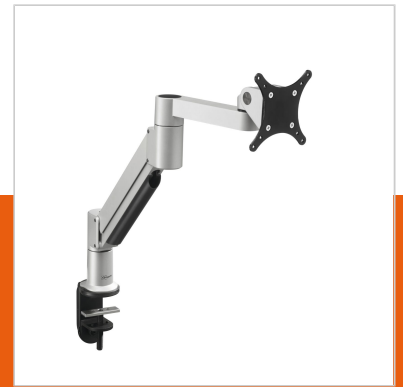

PFD 8543 Monitor beugel met gasveer zilver

Artikelnummer (SKU)
Kleur

7185434
Zilver

Belangrijke voordelen

- Stijlvol high-end design
- Eenvoudige installatie
- Ergonomisch
- Arm ondersteund door gasveer

Deze bureausteun met gasveer van Vogel's is ontworpen voor intensief professioneel gebruik. Eigenschappen zoals instelbare frictie, 3-punts kabeldoorvoer en de speciale Flexmount™ zorgen voor uitstekende prestaties en blijvende kwaliteit. Het stijlvolle design past bij iedere inrichting of type bureau.

Op plekken waar veel verschillende mensen met een monitor werken, zoals receptiebalies of flexibele werkstations, is de PFD 8543 bureausteun de perfecte oplossing. De instelbare gasveer maakt het scherm gewichtloos, zodat u hem met gemak omhoog en omlaag kunt trekken tot de juiste hoogte. Het model PFD 8543 is ontworpen om schermen in de gewichtsklasse van 5,6 - 11 kg te dragen. Met de Flexmount kunt u de bureausteun op 6 verschillende manieren installeren. U kunt er dus zeker van zijn dat de bureausteun van Vogel's op vrijwel ieder bureau past, zonder dat u extra accessoires hoeft te kopen. De maximale bureaublad dikte waarop een flexmount gemonteerd kan worden is 83 mm.

Numer producttype	PFD 8543	Min. laadgewicht (kg)	5.6
Artikelnummer (SKU)	7185434	Aantal scharnierpunten	3
Kleur	Zilver		
EAN enkele doos	8712285318429		
Hoogte	421		
Kantelen	Kantelsysteem tot 200°		
Draaien	Tot 360°		
Garantie	10 jaar		
Max. laadgewicht (kg)	11		
Max. hoogte van interface (mm)	115		
Max. breedte van interface (mm)	115		
Verstelbare diepte	True		
Verstelbare hoogte	True		
Gasveer	True		
Max. horizontaal gatenpatroon (mm)	100		
Max. grootte beeldscherm (inch)	29		
Max. verticaal gatenpatroon (mm)	100		
Min. horizontaal gatenpatroon (mm)	75		
Min. grootte beeldscherm (inch)	10		
Min. verticaal gatenpatroon (mm)	75		