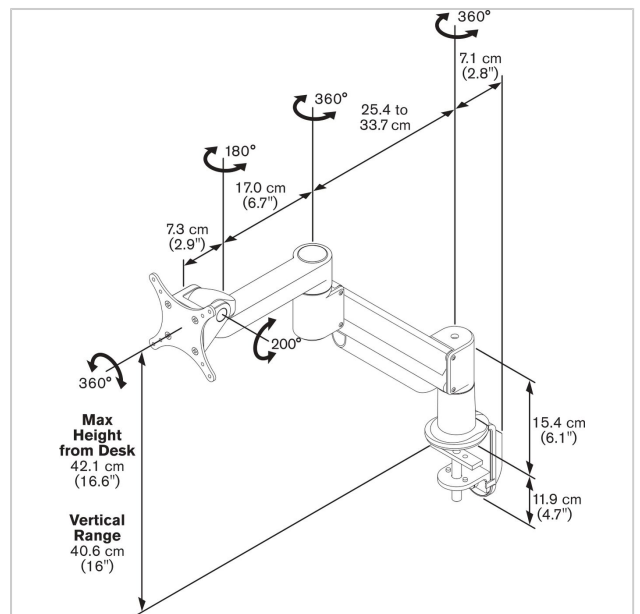

Op plekken waar veel verschillende mensen met een monitor werken, zoals receptiebalies of flexibele werkstations, is de PFD 8543 bureausteun de perfecte oplossing. De instelbare gasveer maakt het scherm gewichtloos, zodat u hem met gemak omhoog en omlaag kunt trekken tot de juiste hoogte. Het model PFD 8543 is ontworpen om schermen in de gewichtsklasse van 5,6 - 11 kg te dragen. Met de Flexmount kunt u de bureausteun op 6 verschillende manieren installeren. U kunt er dus zeker van zijn dat de bureausteun van Vogel's op vrijwel ieder bureau past, zonder dat u extra accessoires hoeft te kopen. De maximale bureaublad dikte waarop een flexmount gemonteerd kan worden is 83 mm.

Numer producttype	PFD 8543	Min. laadgewicht (kg)	5.6
Artikelnummer (SKU)	7185434	Aantal scharnierpunten	3
Kleur	Zilver		
EAN enkele doos	8712285318429		
Hoogte	421		
Kantelen	Kantelsysteem tot 200°		
Draaien	Tot 360°		
Garantie	10 jaar		
Max. laadgewicht (kg)	11		
Max. hoogte van interface (mm)	115		
Max. breedte van interface (mm)	115		
Verstelbare diepte	True		
Verstelbare hoogte	True		
Gasveer	True		
Max. horizontaal gatenpatroon (mm)	100		
Max. grootte beeldscherm (inch)	29		
Max. verticaal gatenpatroon (mm)	100		
Min. horizontaal gatenpatroon (mm)	75		
Min. grootte beeldscherm (inch)	10		
Min. verticaal gatenpatroon (mm)	75		