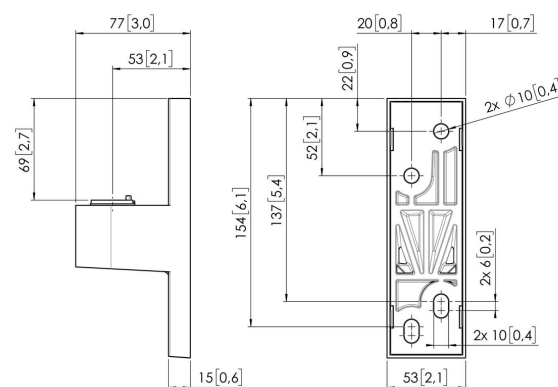

MOMO C101 Composant de support mural pour MOMO Motion et Motion Plus (blanc)

Principaux avantages

- Réglable en hauteur
- Convient pour un, deux ou toute une série de moniteurs
- Installation facile
- Système modulaire flexible
- Certifié TÜV / garantie de 10 ans

Construisez votre bras de moniteur idéal. Le composant de montage mural MOMO C101 fait partie de la gamme MOMO Motion et Motion+. Spécialement conçu pour un montage mural. Le MOMO C101 convient aux moniteurs jusqu'à 49". Des possibilités infinies. Créez une configuration multi-moniteur avec seulement quelques composants. Y compris les positions droites et angulaires. Les accessoires et composants du bras du moniteur MOMO s'installent à l'aide d'une seule clé Allen (hexagonale), astucieusement intégrée au produit. Ainsi, vous aurez toujours le bon outil à portée de main.

MOMO C101 Composant de support mural pour MOMO Motion et Motion Plus (blanc)

Spécifications

Charge max. (kg)	20
Charge max. (Lbs)	44.09
Possibilités de montage	Sur le mur
N° d'article (SKU)	7161011
EAN emballage unitaire	8712285353925
Couleur	Blanc
Certifié TÜV	Oui
Garantie	10 ans