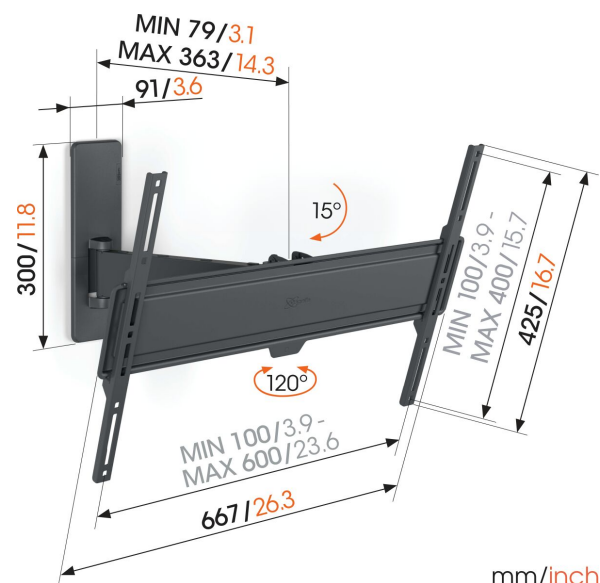

TVM 1625 Support TV Orientable

Principaux avantages

- Fais pivoter ta TV doucement jusqu'à 120°
- Inclinaison sécurisée jusqu'à 15°
- Facile à niveler, même après l'installation
- Serre-câble inclus
- Niveau à bulle gratuit inclus

Support mural TV orientable pour les téléviseurs de 40 à 77 pouces

Avec ce support mural TV QUICK Full-Motion, vous pouvez toujours regarder votre téléviseur confortablement où que vous soyez dans la pièce. Le support mural pivote jusqu'à 120° et s'incline jusqu'à 15°. L'installation est extrêmement facile. Vous pouvez fixer votre téléviseur au mur en toute sécurité en 30 minutes maximum. Le support mural TV convient aux téléviseurs de 40 à 77 pouces pesant jusqu'à 35 kg.

mm/inch
VESA mounting holes

TVM 1625 Support TV Orientable

Spécifications

N° d'article (SKU)	1816250
Couleur	Noir
EAN emballage unitaire	8712285353208
Dimensions du produit	L
Certifié TÜV	Oui
Inclinaison	Inclinaison jusqu'à 15°
Pivoter	Jusqu'à 120°
Garantie	5 ans
Dimensions min. écran (pouce)	40
Dimensions max. écran (pouce)	77
Charge max. (kg)	35
Min. hole pattern	100mm x 100mm
Max. hole pattern	600mm x 400mm
Dim. max. boulon	M8
Hauteur max. interface (mm)	428
Largeur max. interface (mm)	667
Rangement des câbles	Sangle de câble
Distance max. au mur (mm)	363
Modèle max. trous de fixations hor. (mm)	600
Modèle max. trous de fixation vert. (mm)	400
Distance min. au mur (mm)	79
Nombre de points de pivot	2
Niveau à bulle fourni	Oui
Modèle universel ou fixe de trous de fixation	Universel