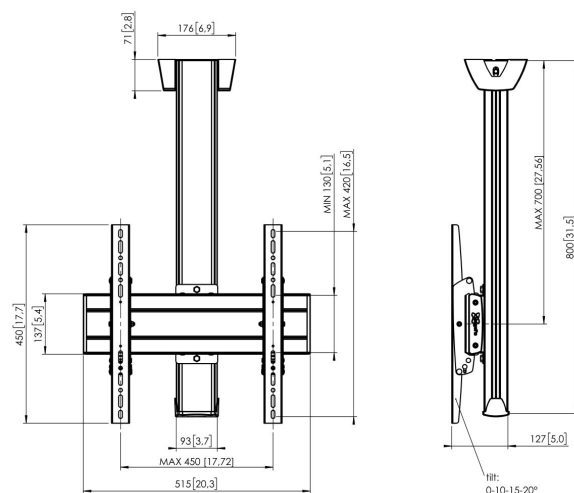

## C0844S Support plafond fixe

### Support plafond kit C0844

Taille d'écran: Installation: 400x400 Charge maximale:  
80 kg - 176 lbs Kit composé de: • 1x PUC 1060 Plaque de  
plafond fixe • 1x PUC 2508 Tube 80 cm • 1x PFB 3405 La barre  
d'interface • 1x PFS 3304 Bandes interface

# Spécifications

N° d'article (SKU)	7950014
Couleur	Argent
EAN emballage unitaire	8712285332104
Longueur	800
Largeur	515
Profondeur	127
Certifié TÜV	Oui
Inclinaison	Inclinaison jusqu'à 20°
Garantie	5 ans
Charge max. (kg)	80
Min. hole pattern	100mm x 100mm
Max. hole pattern	450mm x 420mm
Dim. max. boulon	M8
Hauteur max. interface (mm)	450
Largeur max. interface (mm)	515
Auto-blocage	True
Types de plafonds	Plafond plat
Fischer intégré	Oui
Distance max. au plafond - centre écran (mm)	700
Modèle max. trous de fixations hor. (mm)	450
Dimensions max. écran (pouce)	65
Modèle max. trous de fixation vert. (mm)	420
Modèle min. trous de fixations hor. (mm)	100
Modèle min. trous de fixation vert. (mm)	100
Modèle universel ou fixe de trous de fixation	Universel