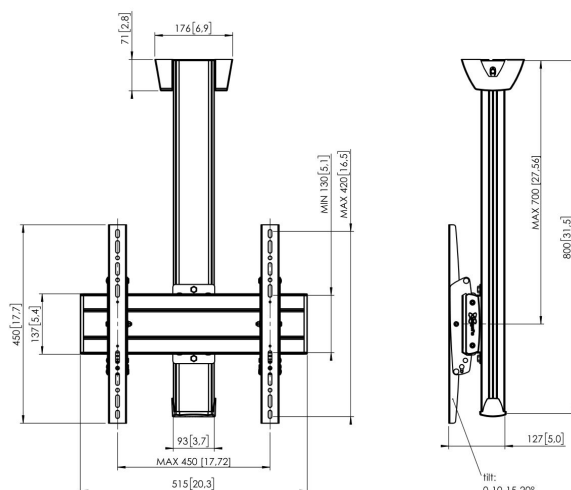

## C0844S Support plafond fixe

### Support plafond kit C0844

Taille d'écran: Installation: 400x400 Charge maximale:  
80 kg - 176 lbs Kit composé de: • 1x PUC 1060 Plaque de  
plafond fixe • 1x PUC 2508 Tube 80 cm • 1x PFB 3405 La barre  
d'interface • 1x PFS 3304 Bandes interface

# Spécifications

N° d'article (SKU)	7950014
Couleur	Argent
EAN emballage unitaire	8712285332104
Longueur	800
Largeur	515
Profondeur	127
Certifié TÜV	Oui
Inclinaison	Inclinaison jusqu'à 20°
Garantie	5 ans
Charge max. (k/Lbs)	80 / 176.37
Min. hole pattern	100mm x 100mm
Max. hole pattern	450mm x 420mm
Dim. max. boulon	M8
Hauteur max. interface (mm)	450
Largeur max. interface (mm)	515
Auto-blocage	True
Types de plafonds	Plafond plat
Fischer intégré	Oui
Distance max. au plafond - centre écran (mm)	700
Modèle max. trous de fixations hor. (mm)	450
Dimensions max. écran (pouce)	65
Modèle max. trous de fixation vert. (mm)	420
Modèle min. trous de fixations hor. (mm)	100
Modèle min. trous de fixation vert. (mm)	100
Modèle universel ou fixe de trous de fixation	Universel