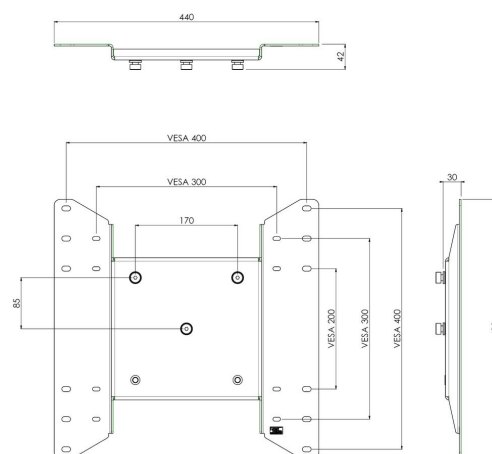

S063.0310 soporte de pared para pantalla

Descubre la comodidad de nuestro soporte para pantalla equipado con un eficaz acoplamiento de tres puntos para un rápido montaje. Este soporte, cuyas características fundamentales son la robustez y la facilidad de uso, constituye la opción ideal para instalar una pantalla de forma fiable y sencilla.

**Smart
metals**
MOUNTING SOLUTIONS

S063.0310 soporte de pared para pantalla

Especificaciones

Carga máx. de peso (kg)	80
Carga máx. de peso (Lbs)	176.37
Orientación	Horizontal / Vertical
Profundidad	42
Número de artículo (SKU)	S063.0310
Caja individual EAN	8718868872449
Color	Negro
Garantía	5 años