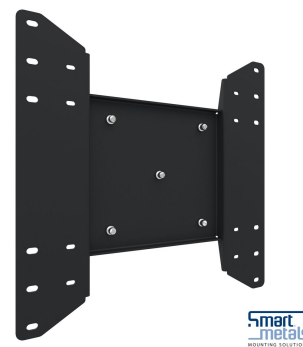

S063.0310 soporte de pared para pantalla

Descubre la comodidad de nuestro soporte para pantalla equipado con un eficaz acoplamiento de tres puntos para un rápido montaje. Este soporte, cuyas características fundamentales son la robustez y la facilidad de uso, constituye la opción ideal para instalar una pantalla de forma fiable y sencilla.

**Smart
metals**
MOUNTING SOLUTIONS

S063.0310 soporte de pared para pantalla

Especificaciones

Carga máx. de peso (kg)	80
Carga máx. de peso (Lbs)	176.37
Orientación	Horizontal / Vertical
Profundidad	42
Número de artículo (SKU)	S063.0310
Caja individual EAN	8718868872449
Color	Negro
Garantía	5 años