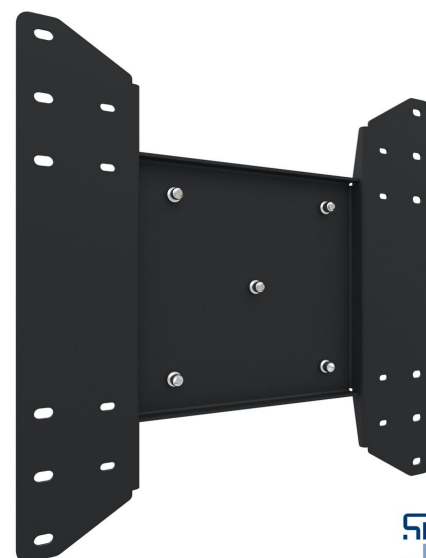

S063.0310 soporte de pared para pantalla

Descubre la comodidad de nuestro soporte para pantalla equipado con un eficaz acoplamiento de tres puntos para un rápido montaje. Este soporte, cuyas características fundamentales son la robustez y la facilidad de uso, constituye la opción ideal para instalar una pantalla de forma fiable y sencilla.

**Smart
metals**
MOUNTING SOLUTIONS

S063.0310 soporte de pared para pantalla

Especificaciones

Carga máx. de peso (kg)	80
Carga máx. de peso (Lbs)	176.37
Orientación	Horizontal / Vertical
Profundidad	42
Número de artículo (SKU)	S063.0310
Caja individual EAN	8718868872449
Color	Negro
Garantía	5 años