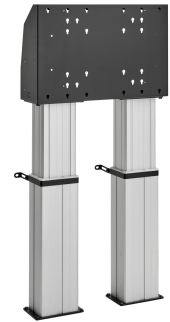

## FMDE6064 Soporte de suelo motorizado , montaje en el suelo 60 cm

### Montaje en el suelo motorizado kit FMDE6064

Tamaño de pantalla: Montura: 600x400 Carga máx: 200 kg - 440 lbs Kit formado por: • 2x PFA 9134 Elevador de pantalla motorizado • 2x PFFE 7106 Elevador de pantalla motorizado • 1x PFI 3061 Caja de interfaz para PFFE 7105/7106 Utilice el sensor de seguridad electrónico PFA 9119 opcional para evitar daños cuando un objeto bloquea el movimiento.

### Especificaciones

Número de artículo (SKU)	7960654
Color	Plateado
Caja individual EAN	8712285343667
Anchura	704
Profundidad	204
Garantía	5 años
Tamaño mín. de pantalla (pulgadas)	40
Tamaño máx. de pantalla (pulgadas)	88
Carga máx. de peso (kg/Lbs)	200 / 440.92
Certificaciones	CE
Distancia máx. al suelo - centro de pantalla (mm)	1739
Distancia mín. al suelo - centro de pantalla (mm)	1139
Motorizado	Si
Controlado a distancia	Si
Regulación (mm)	600