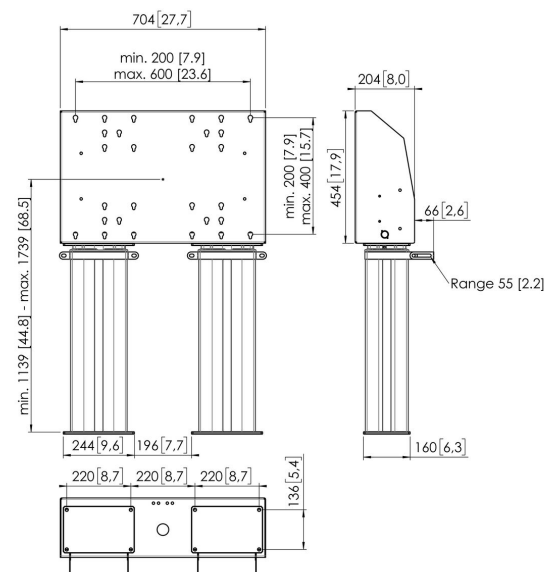

## FMDE6064 Soporte de suelo motorizado , montaje en el suelo 60 cm

### Montaje en el suelo motorizado kit FMDE6064

Tamaño de pantalla: Montura: 600x400 Carga máx: 200 kg - 440 lbs Kit formado por: • 2x PFA 9134 Elevador de pantalla motorizado • 2x PFFE 7106 Elevador de pantalla motorizado • 1x PFI 3061 Caja de interfaz para PFFE 7105/7106 Utilice el sensor de seguridad electrónico PFA 9119 opcional para evitar daños cuando un objeto bloquea el movimiento.

### Especificaciones

Número de artículo (SKU)	7960654
Color	Plateado
Caja individual EAN	8712285343667
Anchura	704
Profundidad	204
Garantía	5 años
Tamaño mín. de pantalla (pulgadas)	40
Tamaño máx. de pantalla (pulgadas)	88
Carga máx. de peso (kg/Lbs)	200 / 440.92
Certificaciones	CE
Distancia máx. al suelo - centro de pantalla (mm)	1739
Distancia mín. al suelo - centro de pantalla (mm)	1139
Motorizado	Si
Controlado a distancia	Si
Regulación (mm)	600