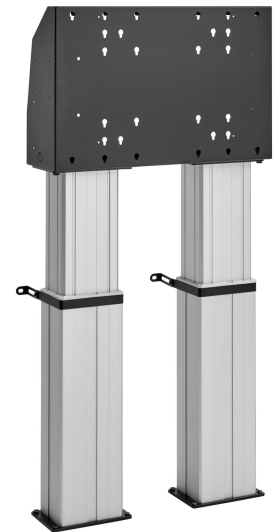

## FMDE6064 Soporte de suelo motorizado , montaje en el suelo 60 cm

### Montaje en el suelo motorizado kit FMDE6064

Tamaño de pantalla: Montura: 600x400 Carga máx: 200 kg - 440 lbs Kit formado por: • 2x PFA 9134 Elevador de pantalla motorizado • 2x PFFE 7106 Elevador de pantalla motorizado • 1x PFI 3061 Caja de interfaz para PFFE 7105/7106 Utilice el sensor de seguridad electrónico PFA 9119 opcional para evitar daños cuando un objeto bloquea el movimiento.

### Especificaciones

Número de artículo (SKU)	7960654
Color	Plateado
Caja individual EAN	8712285343667
Anchura	704
Profundidad	204
Garantía	5 años
Tamaño mín. de pantalla (pulgadas)	40
Tamaño máx. de pantalla (pulgadas)	88
Carga máx. de peso (kg/Lbs)	200 / 440.92
Certificaciones	CE
Distancia máx. al suelo - centro de pantalla (mm)	1739
Distancia mín. al suelo - centro de pantalla (mm)	1139
Motorizado	Si
Controlado a distancia	Si
Regulación (mm)	600