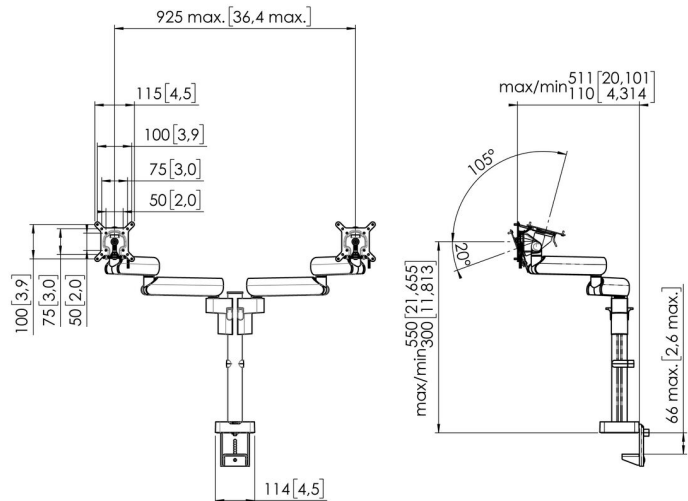

### Aanbestedingsspecificaties

MERK EN PRODUCT; Vogel's MOMO MOTION 2237; Monitor arm op standaard; kleur: zwart/wit; geschikt voor twee monitoren; MARKTSEGMENTATIE: Monitor armen zijn uitermate geschikt voor gebruik in een school, vergaderzaal, lobby of boardroom; kantoren; marktsegment onderwijs; corporate; retail; hospitality; GESCHIKT VOOR: Geschikt voor monitoren met een max. breedte van 925 mm; Max. gewicht monitor: 10 kg per monitor; MATERIALEN: verstelbare armen aluminium; asa afdekkappen volgens RoHS-richtlijn; KENMERKEN: TÜV-3 getest; duurttest van minimaal 10,000 cycli; FIRA; IGR; garantie 10 jaar; eenvoudige installatie vanaf de bovenkant van het bureau; universele interface geschikt voor alle merken monitoren met een maximale breedte van 925 mm; gewicht tot 10 kg per monitor; 3 draaipunten; op/door bureau; 250 mm hoogteverstelling; Max. hoogte midden monitor 550 mm; Dikte bureaublad 66 mm; VESA afmeting; 50x50/75x75/100x100; zwenken 180; draaien 90/90; kantelen -20/+105; rotatiestop ja; milieuvriendelijke verpakking geheel zonder EPP | EPS; speciale MOMO accessoires en onderdelen verkrijgbaar voor MOMO monitor-armen; TECHNISCHE SPECIFICATIES: Min. VESA 50x50mm Max. VESA 100x100; Hoogte instelbaar, 250 mm; Rotatiestop ja; Bevestiging op of door bureau mogelijk; Hoogte instelbaar, 250 mm; Max. laadgewicht per monitor: 10 kg; TÜV-3 gecertificeerd; MOMO Motion; LOGISTIEKE INFORMATIE: afmetingen doos (mm) 737 x 267 x 135 (LxBxH); brutogewicht 8,4 kg; stuks/pallet 9; PRODUCTPROPOSITIE: Vogel's MOMO De monitor arm die overal werkt; Vogel's Products BV. Duurzaamheid is een belangrijk onderdeel van de MOMO serie. Vogel's biedt een op duurzaamheid getest ontwerp van de monitor arm van meer dan 10.000 cycli. In de verpakking wordt geen EPP/eps gebruikt. De verpakking is 100% recyclebaar.