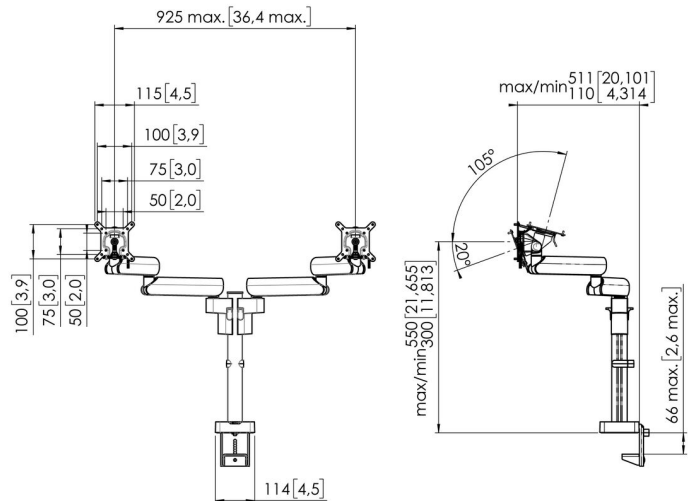

MOMO 2237 Monitor arm Motion voor twee monitoren (zwart)

Artikelnummer (SKU): 7122370

Kleur: Zwart

Aanbestedingsspecificaties

MERK EN PRODUCT; Vogel's MOMO MOTION 2237; Monitor arm op standaard; kleur: zwart/wit; geschikt voor twee monitoren; MARKTSEGMENTATIE: Monitor armen zijn uitermate geschikt voor gebruik in een school, vergaderzaal, lobby of boardroom; kantoren; marktsegment onderwijs; corporate; retail; hospitality; GESCHIKT VOOR: Geschikt voor monitoren met een max. breedte van 925 mm; Max. gewicht monitor: 10 kg per monitor; MATERIALEN: verstelbare armen aluminium; asa afdekkappen volgens RoHS-richtlijn; KENMERKEN: TÜV-3 getest; duurtest van minimaal 10,000 cycli; FIRA; IGR; garantie 10 jaar; eenvoudige installatie vanaf de bovenkant van het bureau; universele interface geschikt voor alle merken monitoren met een maximale breedte van 925 mm; gewicht tot 10 kg per monitor; 3 draaipunten; op/door bureau; 250 mm hoogteverstelling; Max. hoogte midden monitor 550 mm; Dikte bureaublad 66 mm; VESA afmeting; 50x50/75x75/100x100; zwenken 180; draaien 90/90; kantelen -20/+105; rotatiestop ja; milieuvriendelijke verpakking geheel zonder EPP | EPS; speciale MOMO accessoires en onderdelen verkrijgbaar voor MOMO monitor-armen; TECHNISCHE SPECIFICATIES: Min. VESA 50x50mm Max. VESA 100x100; Hoogte instelbaar, 250 mm; Rotatiestop ja; Bevestiging op of door bureau mogelijk; Hoogte instelbaar, 250 mm; Max. laadgewicht per monitor: 10 kg; TÜV-3 gecertificeerd; MOMO Motion; LOGISTIEKE INFORMATIE: afmetingen doos (mm) 737 x 267 x 135 (LxBxH); brutogewicht 8,4 kg; stuks/pallet 9; PRODUCTPROPOSITIE: Vogel's MOMO De monitor arm die overal werkt; Vogel's Products BV. Duurzaamheid is een belangrijk onderdeel van de MOMO serie. Vogel's biedt een op duurzaamheid getest ontwerp van de monitor arm van meer dan 10.000 cycli. In de verpakking wordt geen EPP/eps gebruikt. De verpakking is 100% recyclebaar.