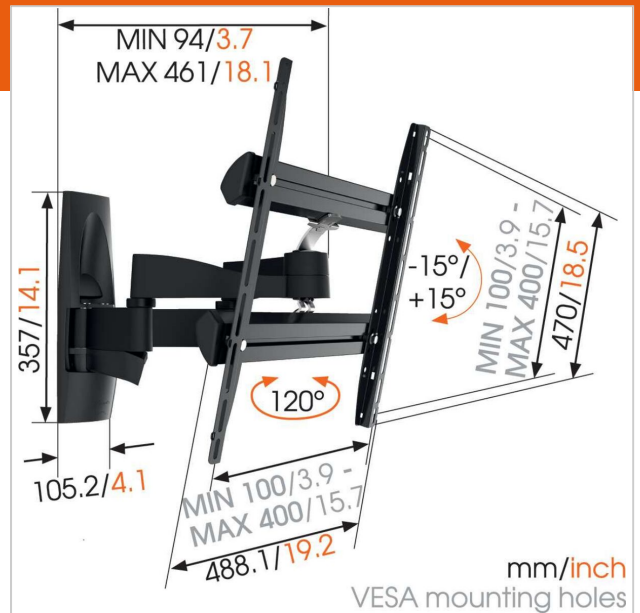

WALL 3250 Support TV Orientable

N° d'article (SKU)
Couleur

8354120
Noir

Principaux avantages

- Convient également pour un téléviseur dans une armoire ou une niche
- Dissimule tous les câbles électriques disgracieux
- Screen Protection System - Protège ta TV afin qu'elle ne heurte pas le mur
- Très solide: construit pour les TV lourdes
- Servez-vous de la TV Mount Guide App pour marquer facilement le premier trou à percer !

Support TV mural orientable avec double bras de support

Le WALL 3250 est spécialement conçu pour les téléviseurs les plus lourds et grands. La capacité de charge maximale du WALL 3250 est de 35 kg. Un support solide pour téléviseurs de 32 à 55 pouces (81 à 140 cm). L'angle de rotation maximal est de 120° et l'angle d'inclinaison maximal de 15°.

Conception robuste grâce au double bras de support, pour téléviseurs plus grands et plus lourds

La conception unique à deux bras de support garantit une forte capacité de charge, synonyme de stabilité et de puissance. Le système de protection de l'écran évite tout contact entre votre écran et le mur.

N° type produit	WALL 3250
N° d'article (SKU)	8354120
Couleur	Noir
EAN emballage unitaire	8712285335563
Dimensions du produit	M
Certifié TÜV	Oui
Inclinaison	Inclinaison jusqu'à 15°
Pivoter	Déploiement et rotation (jusqu'à 120°)
Garantie	À vie
Dimensions min. écran (pouce)	32
Dimensions max. écran (pouce)	55
Charge max. (kg)	35
Min. hole pattern	100mm x 100mm
Max. hole pattern	400mm x 400mm
Dim. max. boulon	M8
Hauteur max. interface (mm)	470
Largeur max. interface (mm)	488
Rangement des câbles	Serre-câble Gestion des câbles intégrée
Distance max. au mur (mm)	461
Distance min. au mur (mm)	94
Nombre de points de pivot	4
Modèle universel ou fixe de trous de fixation	Universel
Le contenu de l'emballage	• Clé Allen