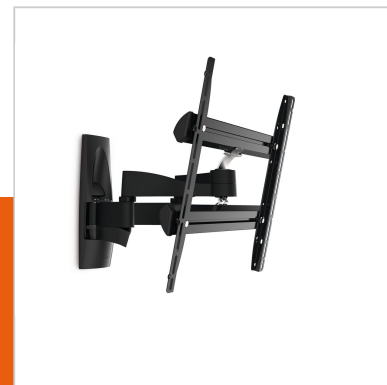

WALL 3250 Support TV Orientable

www.vogels.com

VOGEL'S HOLDING BV 2019 (c) Tous droits réservés.
Sous réserve d'erreurs d'impression et de modifications techniques ou de prix.
Date : 2019-06-25

Spécifications

N° type produit	WALL 3250
N° d'article (SKU)	8354120
Couleur	Noir
EAN emballage unitaire	8712285335563
Dimensions du produit	M
Certifié TÜV	Oui
Inclinaison	Inclinaison jusqu'à 15°
Pivoter	Déploiement et rotation (jusqu'à 120°)
Garantie	À vie
Dimensions min. écran (pouce)	32
Dimensions max. écran (pouce)	55
Charge max. (kg)	35
Min. hole pattern	100mm x 100mm
Max. hole pattern	400mm x 400mm
Dim. max. boulon	M8
Hauteur max. interface (mm)	470
Largeur max. interface (mm)	488
Rangement des câbles	Serre-câble Gestion des câbles intégrée
Distance max. au mur (mm)	461
Distance min. au mur (mm)	94
Nombre de points de pivot	4
Modèle universel ou fixe de trous de fixation	Universel
Le contenu de l'emballage	• Clé Allen

- Instructions de montage
- Guide d'installation du support TV
- Kit de montage TV
- Kit de montage mural