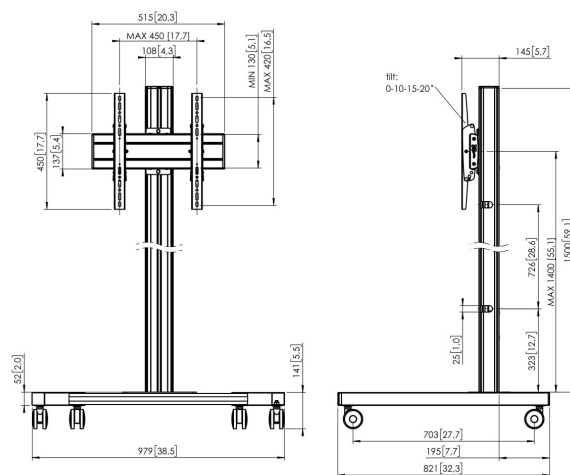

T1544S тележки

тележки комплект T1544

Размер дисплея: Габариты: 400x400 Макс. нагрузка: 80 кг В комплект входят: • 1x PFT 8520 Колесная база для тележки • 1x PUC 2715 Штанга 150 см • 1x PFB 3405 Интерфейсная панель серебристая • 1x PFS 3304 Направляющие для дисплея

T1544S тележки

Характеристики

Артикул (SKU)	7953014
Цвет	Серебристый
Код EAN отдельной коробки	8712285333002
Высота	1641
Ширина	979
Глубина	821
Сертифицирован TÜV	Да
Наклон	Наклон на угол до 20°
Гарантия	5 лет
Макс. весовая нагрузка (кг/фунты)	80 / 176.37
Максимальный размер болтов	M8
Макс. высота крепежного элемента (мм)	450
Макс. ширина крепежного элемента (мм)	515
Макс. расстояние до пола от центра экрана (мм)	1541
Макс. расстояние между крепежными отверстиями по горизонтали (мм)	450
Макс. размер экрана (дюймов)	65
Макс. расстояние между крепежными отверстиями по вертикали (мм)	420
Мин. расстояние между крепежными отверстиями по горизонтали (мм)	100
Мин. расстояние между крепежными отверстиями по вертикали (мм)	100
Универсальное или фиксированное положение отверстий	Фиксированный