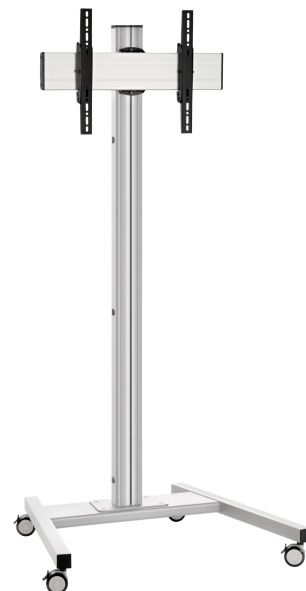

T1544S тележки

тележки комплект T1544

Размер дисплея: Габариты: 400x400 Макс. нагрузка: 80 кг В комплект входят: • 1x PFT 8520 Колесная база для тележки • 1x PUC 2715 Штанга 150 см • 1x PFB 3405 Интерфейсная панель серебристая • 1x PFS 3304 Направляющие для дисплея

T1544S тележки

Характеристики

Артикул (SKU)	7953014
Цвет	Серебристый
Код EAN отдельной коробки	8712285333002
Высота	1641
Ширина	979
Глубина	821
Сертифицирован TÜV	Да
Наклон	Наклон на угол до 20°
Гарантия	5 лет
Макс. весовая нагрузка (кг/фунты)	80 / 176.37
Максимальный размер болтов	M8
Макс. высота крепежного элемента (мм)	450
Макс. ширина крепежного элемента (мм)	515
Макс. расстояние до пола от центра экрана (мм)	1541
Макс. расстояние между крепежными отверстиями по горизонтали (мм)	450
Макс. размер экрана (дюймов)	65
Макс. расстояние между крепежными отверстиями по вертикали (мм)	420
Мин. расстояние между крепежными отверстиями по горизонтали (мм)	100
Мин. расстояние между крепежными отверстиями по вертикали (мм)	100
Универсальное или фиксированное положение отверстий	Фиксированный