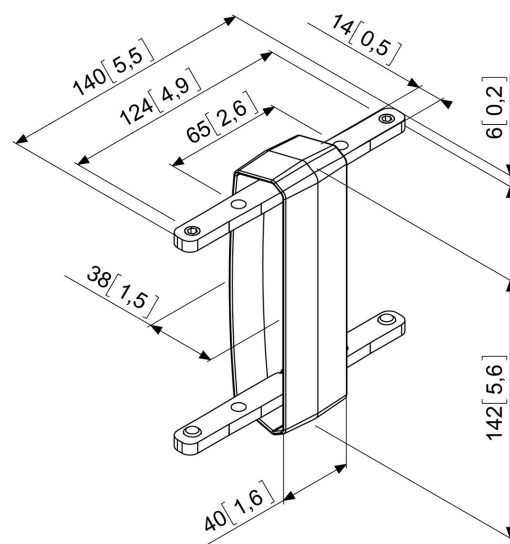

РФА 9104 Сцепка для крепежных планок серии PFB 34xx

Пластина для соединения двух крепежных планок с целью
увеличения ширины поверхности крепления.

PFA 9104 Сцепка для крепежных планок серии PFB 34xx

Характеристики

Артикул (SKU)	7291040
Цвет	Черный
Код EAN отдельной коробки	8712285320743
Сертифицирован TÜV	Да
Гарантия	5 лет

VOGEL'S HOLDING BV (©)

Все права защищены.
Возможны опечатки и
изменение технических
параметров и цен.