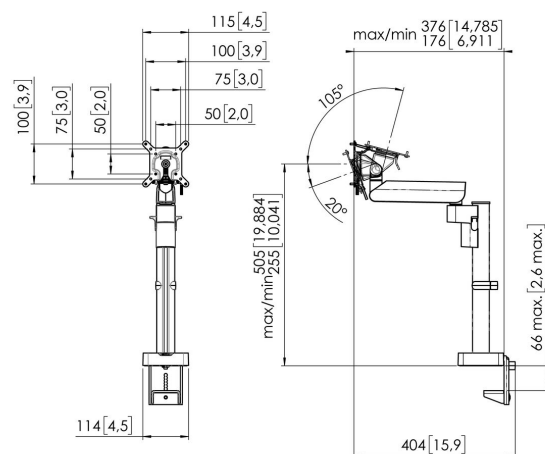

## MOMO 2127 Braccio per monitor Motion (bianco)

### Benefici chiave

- Altezza regolabile
- Compatibile con uno, due o un'intera serie di monitor
- Facile da installare
- Sistema modulare flessibile
- Certificato TÜV / 10 anni di garanzia

Il braccio per monitor ergonomico per ogni posto di lavoro MOMO 2127 è un braccio per monitor dinamico appositamente progettato per i monitor montati a muro. Il braccio per monitor può sopportare schermi fino a 43 pollici che pesano fino a 20 kg.

### Specifiche

Dimensione minima dello schermo (pollici)	10
Dimensione massima dello schermo (pollici)	43
Dimensione massima dello schermo (pollici)	43
Struttura con misure standard o universali	Fisso
Altezza massima dell'interfaccia (mm)	115
Larghezza massima dell'interfaccia (mm)	115
Massimo peso di carico (kg)	20
Massimo peso di carico (Lbs)	44.09
Centratrice max. Display	505
Spessore scrivania max.	66
Rotazione	A 180°
Numero di punti perno	2
Ruotare	A 180°
Inclinazione	Inclinazione -20°/+105°
Regolazione in altezza	Funzionamento manuale
Profondità regolabile	Si
Altezza regolabile	Si
Possibilità di montaggio	Sulla scrivania e attraverso
Numero dell'articolo (SKU)	7121271
EAN scatola singola	8712285353802
Colore	Bianco
Certificazione TÜV	Si
Garanzia	10 anni