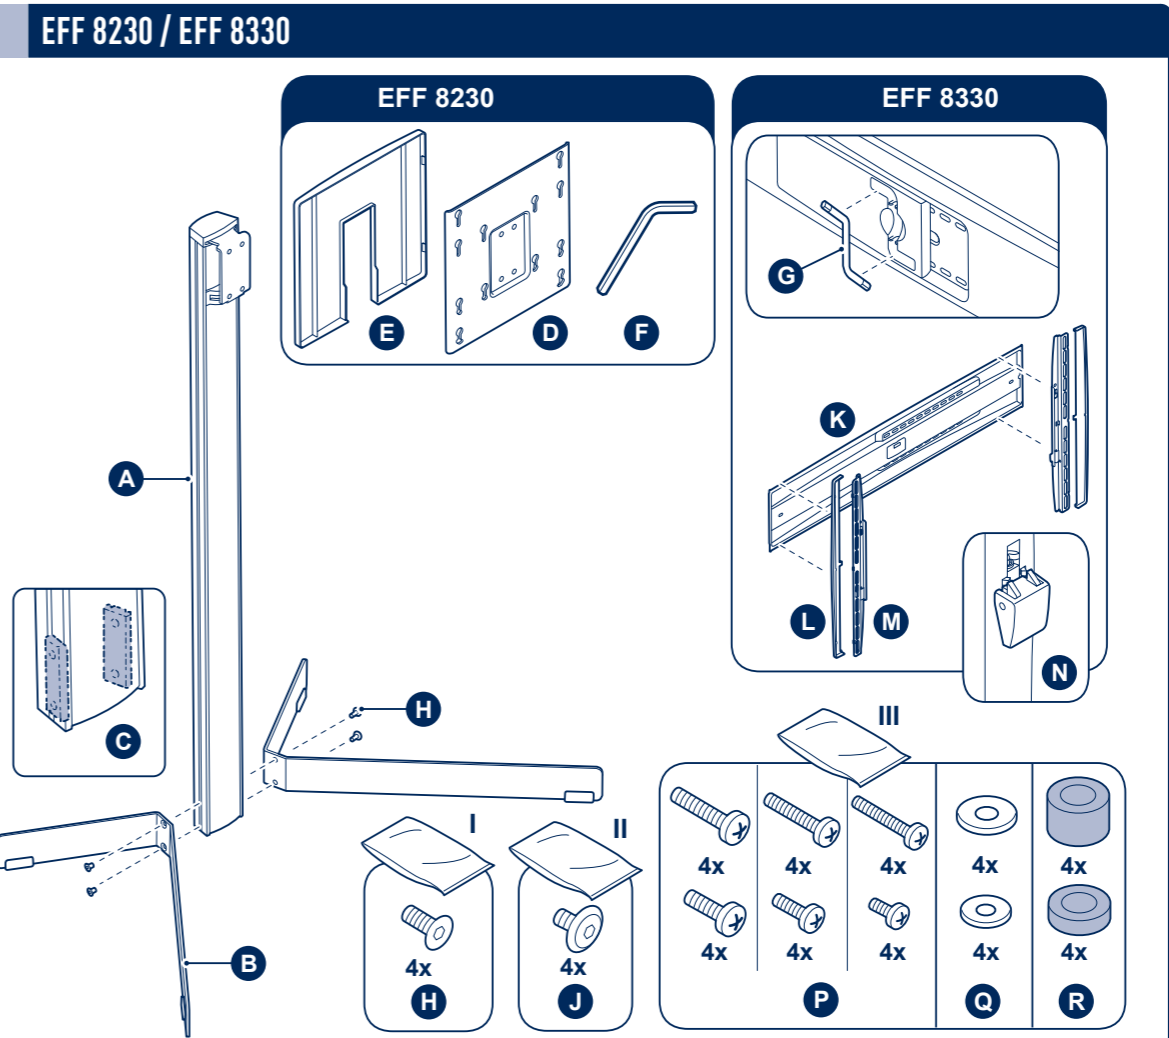

OPTIONAL EFA 8825 AV SUPPORT (MAX. 1x)

Mounting instructions
 Montageanleitung
 Consignes d'installation
 Montagevoorschrift
 Instrucciones de montaje
 Istruzioni di montaggio

Manual de montagem
 Montageföreskrifter
 Instrukcja montażu
 Инструкция по сборке и установке
 Návod k montáži

Návod na montáž
 Szerelési előírás
 Montaj klavuzu
 Istruzioni de montaj
 Вказівки по монтажі
 設置の説明書

1 2 3 4 MOUNTING INSTRUCTIONS

Vogel's Holding BV 2010 © all rights reserved.

Visit www.vogels.com for more information

EFF 8230
 EFF 8330

Important
 Wichtig
 Important
 Belangrijk
 Importante
 Importante
 Viktigt
 Ważne
 Важно
 Důležitý
 Dôležitý
 Fontos
 Önemli
 Important

Для монтажу необхідно 2 людини Important

Важливо
 重要