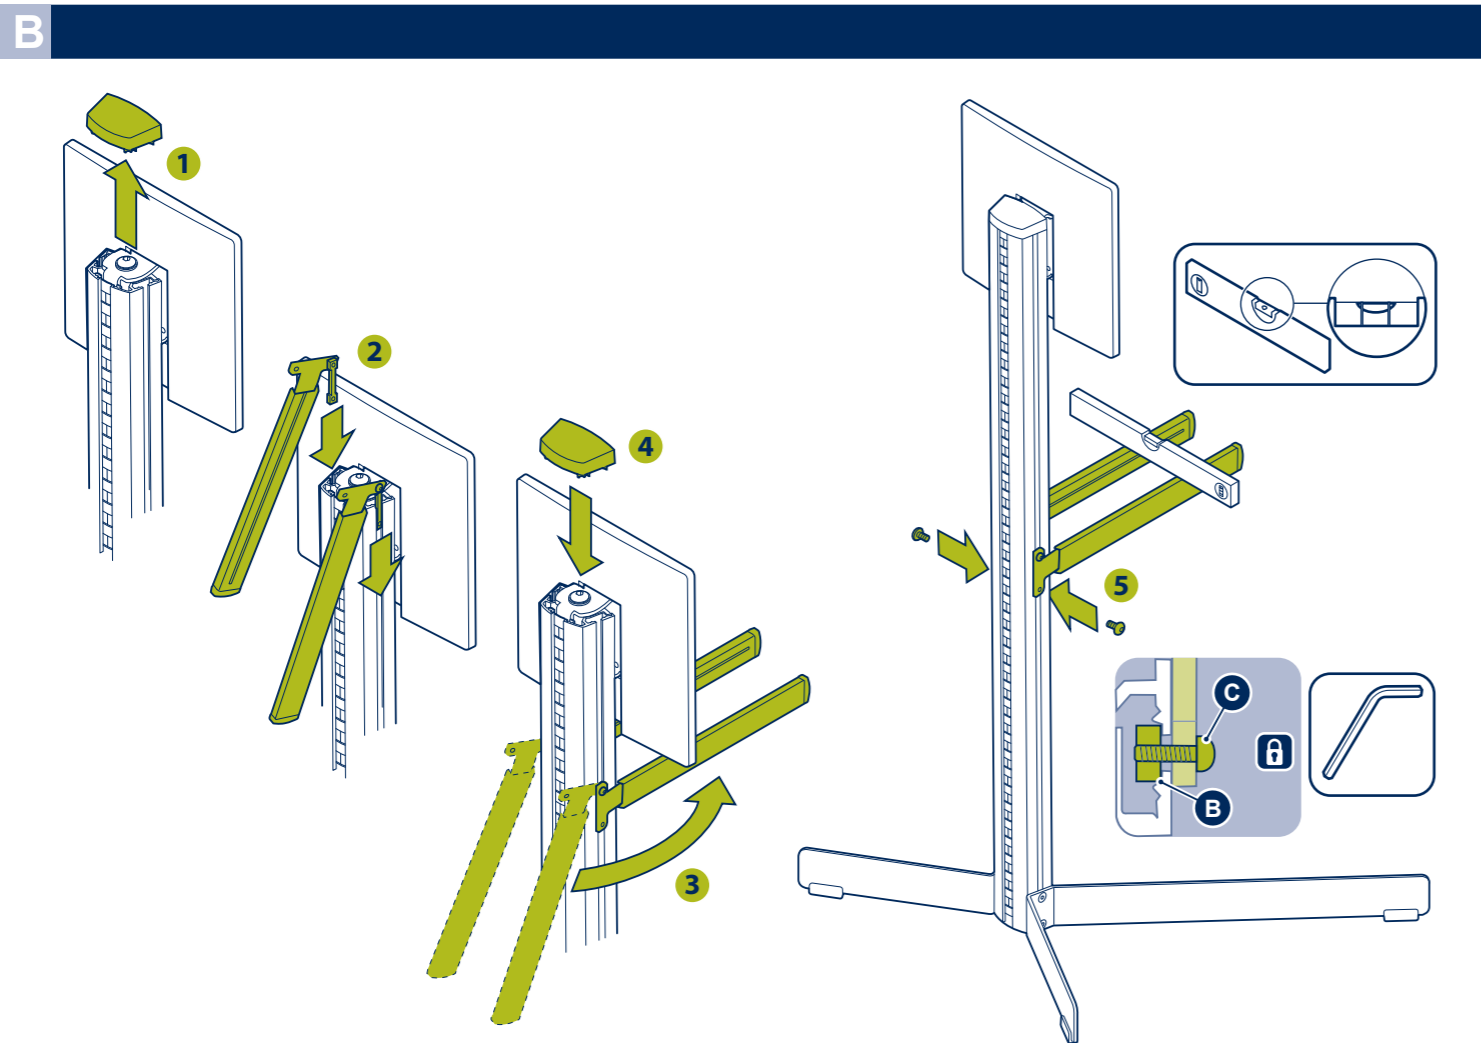

OPTIONAL EFA 8825 AV SUPPORT (MAX. 1x)

Mounting instructions
 Montageanleitung
 Consignes d'installation
 Montagevoorschrift
 Instrucciones de montaje
 Istruzioni di montaggio

Manual de montagem
 Montageföreskrifter
 Instrukcja montażu
 Инструкция по сборке и установке
 Návod k montáži

Návod na montáž
 Szerelési előírás
 Montaj klavuzu
 Istruzioni de montaj
 Вказівки по монтажі
 設置の説明書

1 2 3 4 MOUNTING INSTRUCTIONS

Vogel's Holding BV 2010 © all rights reserved.

Visit www.vogels.com for more information

EFF 8230
 EFF 8330

Important
 Wichtig
 Important
 Belangrijk
 Importante
 Importante
 Viktigt
 Ważne
 Важно
 Důležitý
 Dôležitý
 Fontos
 Önemli
 Important

Для монтажу необхідно 2 людини Important

Важливо
 重要