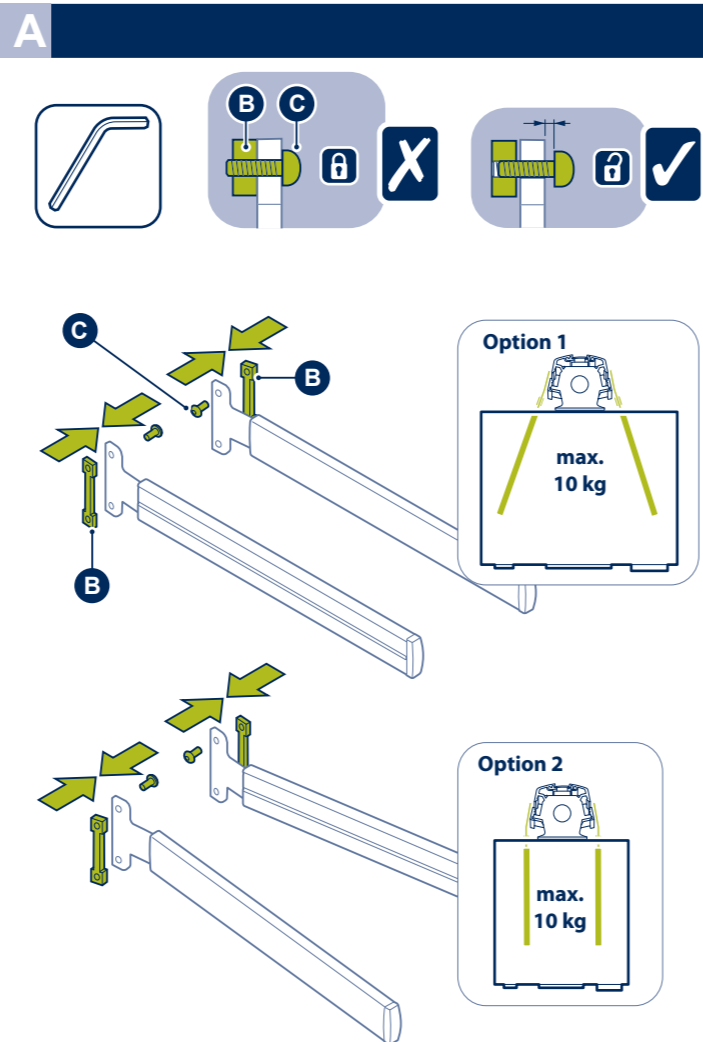

OPTIONAL EFA 8825 AV SUPPORT (MAX. 1x)

Mounting instructions
 Montageanleitung
 Consignes d'installation
 Montagevoorschrift
 Instrucciones de montaje
 Istruzioni di montaggio

Manual de montagem
 Montageföreskrifter
 Instrukcja montażu
 Инструкция по сборке и установке
 Návod k montáži

EFF 8230
 EFF 8330

Important
 Wichtig
 Important
 Belangrijk
 Importante
 Importante
 Viktigt
 Ważne
 Важно
 Důležitý
 Dôležitý
 Fontos
 Önemli
 Important

Для монтажу необхідно 2 людини Important

Важливо
 重要