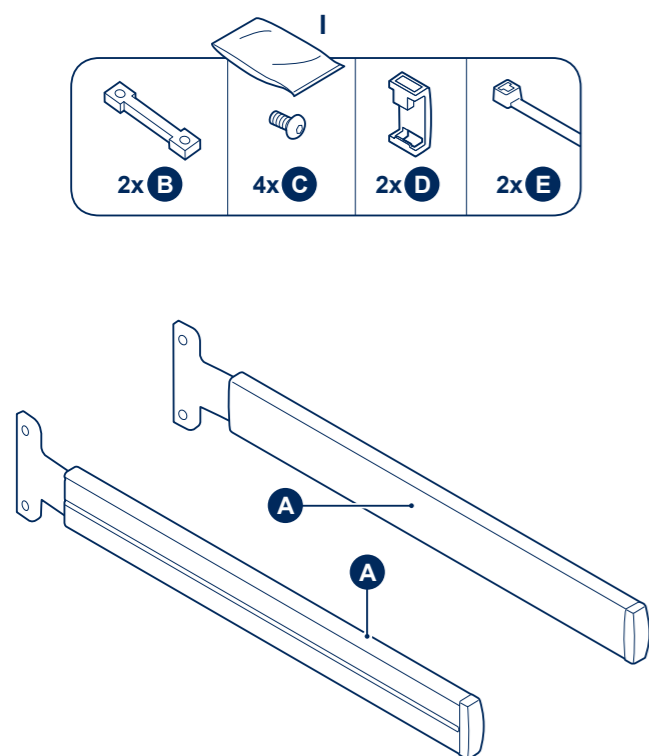

OPTIONAL EFA 8825 AV SUPPORT (MAX. 1x)

Mounting instructions
 Montageanleitung
 Consignes d'installation
 Montagevoorschrift
 Instrucciones de montaje
 Istruzioni di montaggio

Manual de montagem
 Montageföreskrifter
 Instrukcja montażu
 Инструкция по сборке и установке
 Návod k montáži