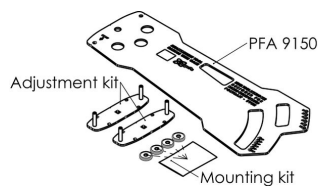

## Separador PFA 9150 UniSee para 'videowalls' curvos de entre 0,2,4,6,8,10 grados

Al usar el separador PFA 9150, se pueden instalar pantallas Barco UniSee (en posición vertical) como un 'videowall' curvo. El separador puede usarse en ángulos fijos de entre 0,2,4,6,8,10 grados.

## Separador PFA 9150 UniSee para 'videowalls' curvos de entre 0,2,4,6,8,10 grados