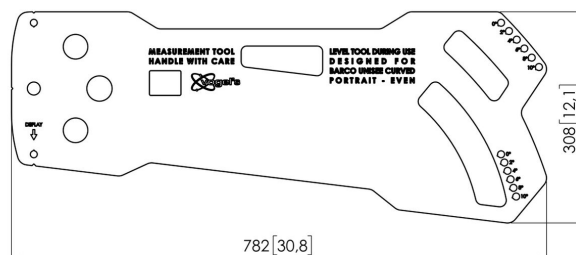

## Separador PFA 9150 UniSee para 'videowalls' curvos de entre 0,2,4,6,8,10 grados

Al usar el separador PFA 9150, se pueden instalar pantallas Barco UniSee (en posición vertical) como un 'videowall' curvo. El separador puede usarse en ángulos fijos de entre 0,2,4,6,8,10 grados.

## Separador PFA 9150 UniSee para 'videowalls' curvos de entre 0,2,4,6,8,10 grados

## Especificaciones

Número de artículo (SKU)	7291504
Color	Acero inoxidable
Caja individual EAN	8712285344206
Garantía	5 años

VOGEL'S HOLDING BV (©)

Todos los derechos reservados.  
Sujeto a errores tipográficos y  
a correcciones técnicas y de  
precios.