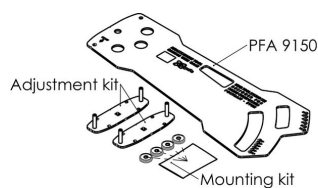

Separador PFA 9150 UniSee para 'videowalls' curvos de entre 0,2,4,6,8,10 grados

Al usar el separador PFA 9150, se pueden instalar pantallas Barco UniSee (en posición vertical) como un 'videowall' curvo. El separador puede usarse en ángulos fijos de entre 0,2,4,6,8,10 grados.

Separador PFA 9150 UniSee para 'videowalls' curvos de entre 0,2,4,6,8,10 grados

Especificaciones

Número de artículo (SKU)	7291504
Color	Acero inoxidable
Caja individual EAN	8712285344206
Garantía	5 años