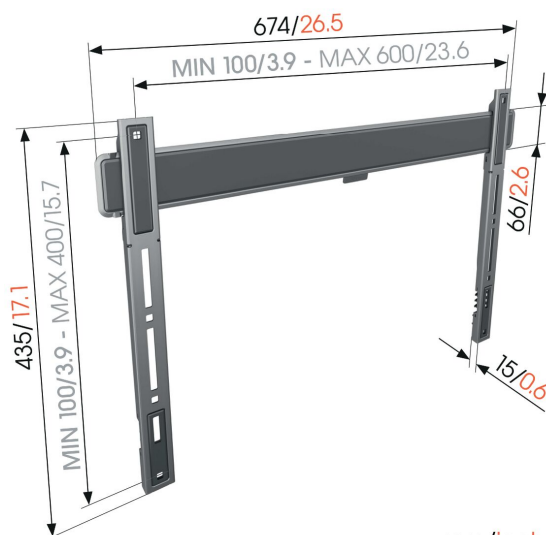

TVM 5605 Staffa TV Fisso

Benefici chiave

- Il nostro supporto a parete più sottile - A soli 1,5 cm dal muro, ideale per TV OLED/QLED
- Creato per gli schermi più grandi - Supporta un peso massimo di 100kg, testato per la sicurezza
- Blocca la TV con un unico clic - Fissa o rilascia facilmente la TV con Auto-ClickLoc™
- Installazione perfettamente diritta - livella inclusa
- Imbottitura protettiva per la TV - Proteggi la parte posteriore della TV con una morbida imbottitura protettiva

Supporto TV a parete estremamente piatto per TV di fascia alta da 40 a 100 pollici

Questo supporto TV a parete ELITE Fixed ultra sottile è appositamente progettato per montare il tuo grande televisore di qualità il più piatto possibile sulla parete. È adatto a schermi da 40 a 100 pollici di dimensioni e fino a 100 kg di peso, lasciando solo 1,5 cm tra la tua TV e la parete. Il supporto TV a parete ELITE Fixed non può essere girato o inclinato, il che lo rende un supporto a muro da sogno per coloro che siedono direttamente di fronte allo schermo.

mm/inch
VESA mounting holes

TVM 5605 Staffa TV Fisso

Specifiche

Numero dell'articolo (SKU)	5856050
Colore	Nero
EAN scatola singola	8712285347962
Dimensione prodotto	L
Certificazione TÜV	Si
Garanzia	15 anni
Dimensione minima dello schermo (pollici)	40
Dimensione massima dello schermo (pollici)	100
Massimo peso di carico (kg)	100
Dimensione massima del bullone	M8
Larghezza massima dell'interfaccia (mm)	675
Gestione del cablaggio	Fermacavo
Disposizione orizzontale massima del foro di montaggio (mm)	600
Disposizione verticale massima del foro di montaggio (mm)	400
Distanza minime dal muro (mm)	15
Disposizione orizzontale minime del foro di montaggio (mm)	100
Disposizione verticale minime del foro di montaggio (mm)	100
Livella inclusa	Si