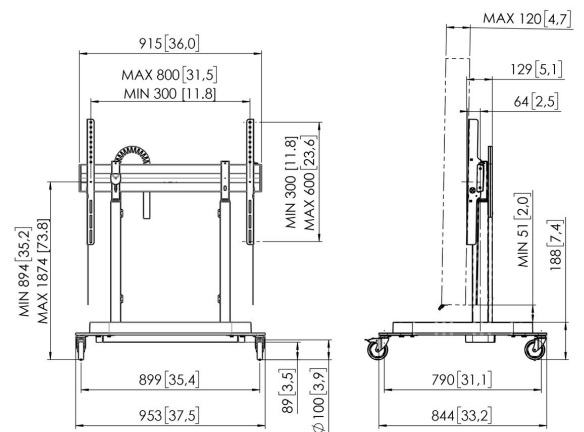

RISE 5205 Elektrische display lift trolley 50 mm/s (zwart, EU)

Belangrijke voordelen

- Hoogteverstelbereik van maar liefst 980 mm
- Bewegingsnelheid 50mm/s bij zwaarste schermen met QuickRise™
- TÜV-, CE-, UL- en GS-gecertificeerd
- Speciaal ontworpen voet voor extra veiligheid
- Anti-collision op de display-lift voorkomt beschadiging

Scherm soepel en veilig op de juiste hoogte

Een RISE 5205 elektrische display en tv lift trolley is geschikt voor displays tot 98" en max. 120 kg. De lift tilt het scherm met een snelheid van 80mm/s soepel, snel en veilig op. Een verstelbereik van 980mm is geschikt voor een hele lage of hoge stand. De top down montage zorgt voor een snelle installatie. De garantie bedraagt 5 jaar. Veiligheid staat voorop Vogel's display liften voldoen aan de hoogste internationale veiligheidsnormen TÜV, CE, UL en GS. Hoewel ze zijn geprogrammeerd voor schermen van 86 inch, kunnen deze elektrische liftsystemen worden gebruikt voor de meeste beeldschermen van 98 inch. Soms kan een kleine softwareaanpassing (aanpassen hoogte) nodig zijn (zie gebruiksaanwijzing).

RISE 5205 Elektrische display lift trolley 50 mm/s (zwart, EU)

Specificaties

Artikelnummer (SKU)	7352050
Kleur	Zwart
EAN enkele doos	8712285357787
Hoogte	1205
Breedte	955
Diepte	846
TÜV-gecertificeerd	Ja
Garantie	5 jaar
Min. grootte beeldscherm (inch)	43
Max. grootte beeldscherm (inch)	98
Certificeringen	CE
Max. afstand tot vloer vanaf midden beeldscherm (mm)	1874
Max. horizontaal gatenpatroon (mm)	800
Max. grootte beeldscherm (inch)	98
Max. verticaal gatenpatroon (mm)	600
Min. afstand tot vloer vanaf midden beeldscherm (mm)	894
Min. horizontaal gatenpatroon (mm)	300
Min. grootte beeldscherm (inch)	43
Min. verticaal gatenpatroon (mm)	300
Gemotoriseerd	Ja
Hoogteverstelling (mm)	980