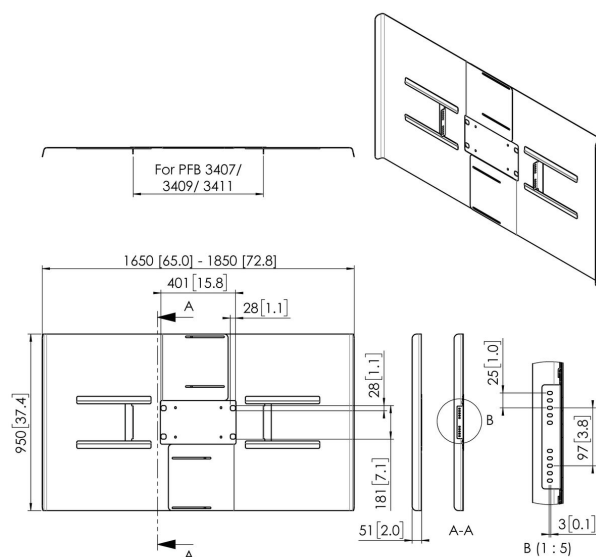

PFA 9161 Cache pour paysage 75-80"

Les capots arrières universels pour écrans ont été conçus pour habiller l'arrière de l'écran et masquer les câbles et lecteurs afin d'éviter l'accès à l'arrière de l'écran. Les capots arrières peuvent être utilisés en combinaison avec les solutions de plafond ou de sol Connect-it. Les modèles PFA 9159, PFA 9161 et PFA 9163 sont prévus pour un montage en paysage uniquement sur un double tube. Les modèles PFA 9160, PFA 9162 et PFA 9164 sont prévus pour un montage en portrait uniquement sur un double tube.

PFA 9161 Cache pour paysage 75-80''

Spécifications

N° d'article (SKU)	7291610
Couleur	Noir
EAN emballage unitaire	8712285350665
Garantie	5 ans
Dimensions max. écran (pouce)	80
Dimensions min. écran (pouce)	75