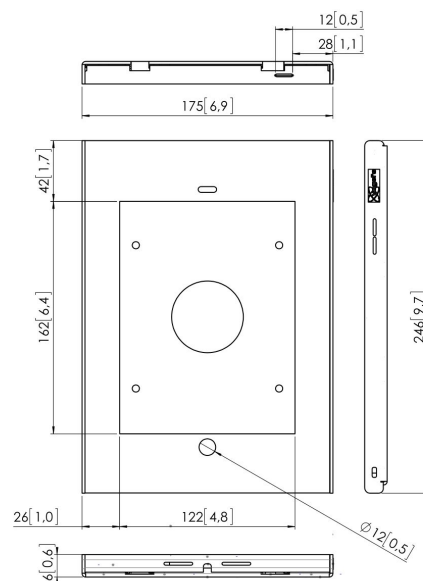

PTS 1215 Кожух серии TabLock для iPad mini 1 / 2 / 3

Характеристики

Артикул (SKU)	7495214
Цвет	Серебристый
Код EAN отдельной коробки	8712285327186
Гарантия	5 лет
Варианты настольной установки	Фиксированное настольное крепление Фиксированная настольная стойка Произвольно устанавливаемая настольная стойка
Блокируемый	True
Кнопка «Домой» планшетника скрыта или доступна	Доступно