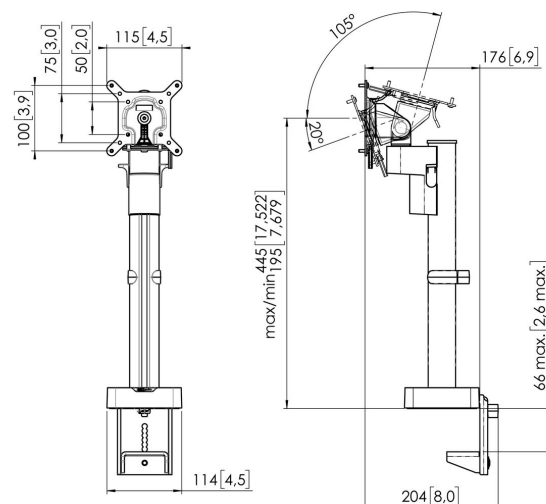

Brazo para monitor MOMO 2117 Motion (negro)

Beneficios clave

- Altura ajustable
- Apto para uno, dos o una serie de monitores
- Instalación fácil
- Sistema modular flexible
- Certificado TÜV / 10 años de garantía

El brazo para monitor ergonómico para cada lugar de trabajo MOMO 2117 es un brazo para monitor, especialmente diseñado para monitores ajustables en altura. El soporte es apto para pantallas de hasta 43 pulgadas, con un peso de hasta 20 kg.

Brazo para monitor MOMO 2117 Motion (negro)

Especificaciones

Tamaño mín. de pantalla (pulgadas)	10
Tamaño máx. de pantalla (pulgadas)	43
Tamaño máx. de pantalla (pulgadas)	43
Patrón de orificios universal o fijo	Fijo
Altura máx. de interfaz (mm)	115
Anchura máx. de interfaz (mm)	115
Carga máx. de peso (kg)	20
Carga máx. de peso (Lbs)	44.09
Visualización central máxima	445
Grosor máximo del escritorio	66
Gírar	Hasta 180°
Número de puntos de pivote	1
Gírar	Hasta 180°
Inclinación	Inclinable -20°/+105°
Ajuste de la altura	Funcionamiento manual
Profundidad ajustable	No
Altura regulable	Si
Posibilidades de montaje	Sobre y a través del escritorio
Número de artículo (SKU)	7121170
Caja individual EAN	8712285353741
Color	Negro
Certificación TÜV	Si
Garantía	10 años