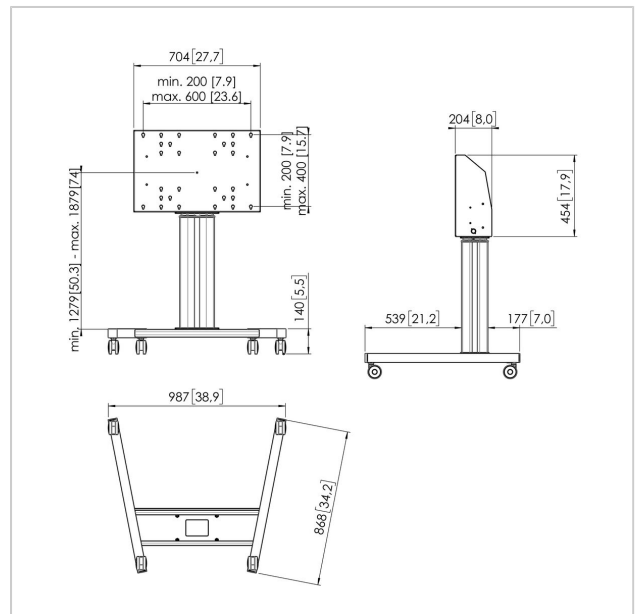

TE6064S Gemotoriseerde trolley 60 cm

Artikelnummer (SKU)
Kleur

7960674
Zilver

Belangrijke voordelen

- Eenvoudige installatie
- 60 cm in hoogte verstelbaar

Gemotoriseerde trolley kit TE6064

Display grootte: Montage: 600x400 Max. gewicht: 120 kg / 264 lbs Kit bevat: • 1x PFT 8525 Trolleyframe • 1x PFFE 7106 Gemotoriseerde displaylift 60 cm • 1x PFI 3061 interface box voor PFFE 7105/7106 Gebruik de optionele elektronische veiligheidsstrip om beschadiging te voorkomen als het liftgedeelte geblokkeerd wordt door b.v. een object.

TE6064S Gemotoriseerde trolley 60 cm

www.vogels.com

VOGEL'S HOLDING BV 2019 (c) Alle rechten voorbehouden.
Drukfouten, technische aanpassingen en prijswijzigingen
voorbehouden.
Datum:2020-08-26

Specificaties

Numer producttype	TE6064
Artikelnummer (SKU)	7960674
Kleur	Zilver
EAN enkele doos	8712285343827
Breedte	987
Diepte	868
Garantie	5 jaar
Min. grootte beeldscherm (inch)	40
Max. grootte beeldscherm (inch)	90
Max. laadgewicht (kg)	120
Certificeringen	CE
Max. afstand tot vloer vanaf midden beeldscherm (mm)	1879
Min. afstand tot vloer vanaf midden beeldscherm (mm)	1279
Gemotoriseerd	True
Op afstand te bedienen	Ja
Travel	600