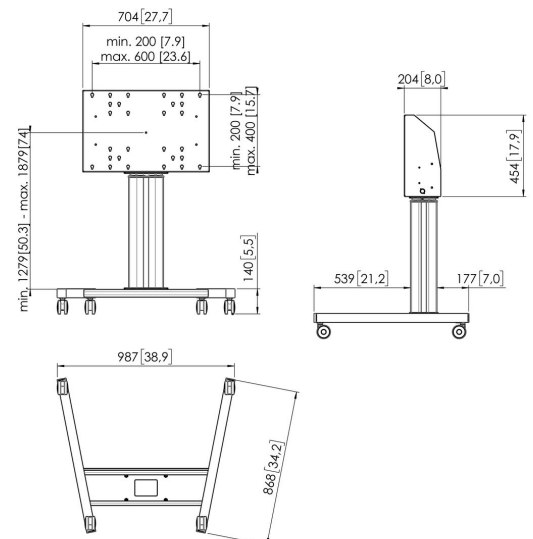

TE6064S Gemotoriseerde display trolley

Gemotoriseerde trolley kit TE6064

Display grootte: Montage: 600x400 Max. gewicht: 120 kg / 264 lbs Kit bevat: • 1x PFT 8525 Trolleyframe • 1x PFFE 7106 Gemotoriseerde displaylift 60 cm • 1x PFI 3061 interface box voor PFFE 7105/7106 Gebruik de optionele elektronische veiligheidsstrip om beschadiging te voorkomen als het liftgedeelte geblokkeerd wordt door b.v. een object.

TE6064S Gemotoriseerde display trolley

Specificaties

Artikelnummer (SKU)	7960674
Kleur	Zilver
EAN enkele doos	8712285343827
Breedte	987
Diepte	868
Garantie	5 jaar
Min. grootte beeldscherm (inch)	40
Max. grootte beeldscherm (inch)	88
Max. laadgewicht (kg/Lbs)	120 / 264.55
Certificeringen	CE
Max. afstand tot vloer vanaf midden beeldscherm (mm)	1879
Min. afstand tot vloer vanaf midden beeldscherm (mm)	1279
Gemotoriseerd	Ja
Op afstand te bedienen	Ja
Hoogteverstelling (mm)	600