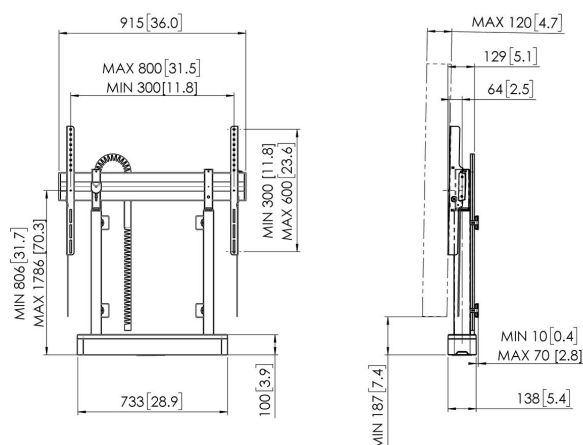

Płynnie i bezpiecznie ustawiaj ekran na odpowiedniej wysokości

Podnośnik RISE 2005 z napędem silnikowym i możliwością montażu podłogowego/naściennego jest odpowiedni do ekranów o przekątnej do 98" (maks. 140 kg). Bezproblemowo ustawiaj swój ekran na odpowiedniej wysokości z prędkością 50 mm/s dzięki systemowi QuickRise™. Zakres skoku 980 mm jest odpowiedni dla ustawiania bardzo niskich lub wysokich pozycji. Bezpieczeństwo przede wszystkim! Możliwość montażu podłogowego i ściennego pozwala na solidne zamocowanie ekranu w każdym pomieszczeniu. Wszystkie podnośniki Vogel spełniają najwyższe międzynarodowe standardy z zakresu bezpieczeństwa TÜV, CE, UL i GS. Choć elektryczne podnośniki zostały zaprogramowane do ekranów o przekątnej 86 cali, mogą być również używane do monitorów o przekątnej 98". Czasami może być wymagane niewielkie dostosowanie oprogramowania (regulacja wysokości) (sprawdź instrukcję obsługi).

RISE 2005 Podłogowo- ścienne silnikowe rozwiązanie podnośnikowe do ekranów, 50 mm/s (czarne, EU)

Specyfikacja

Numer artykułu (SKU)	7320050
Kolor	Czarny
Kod EAN pojedynczego opakowania	8712285357183
Wysokość	1118
Szerokość	915
Głębokość	120
Certyfikat TÜV	Tak
Gwarancja	5-letnia
Min. rozmiar ekranu (cale)	43
Maks. rozmiar ekranu (cale)	98
Certyfikaty	CE
Maks. odległość od podłogi — do środka ekranu (mm)	1786
Maks. szerokość rozkładu otworów (mm)	800
Maks. rozmiar ekranu (cale)	98
Maks. odległość pomiędzy otworami montażowymi w pionie (mm)	600
Min. odległość od podłogi — do środka ekranu (mm)	806
Min. szerokość rozkładu otworów (mm)	300
Min. rozmiar ekranu (cale)	65
Min. odległość pomiędzy otworami montażowymi w pionie (mm)	300
Regulacja elektryczna	Tak
Regulacja wysokości (mm)	980