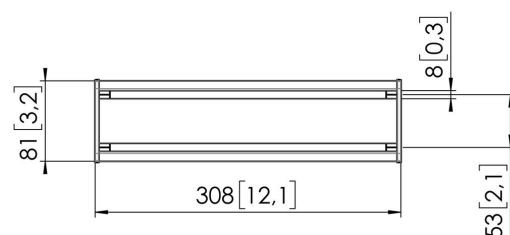

MOMO C430 Interface plaat component, 30 cm (wit)

Belangrijke voordelen

- In hoogte verstelbaar
- Geschikt voor één, twee of een hele reeks monitoren
- Eenvoudige installatie
- Flexibel modulair systeem
- TÜV gecertificeerd / 10 jaar garantie

Stel je ideale Monitor arm samen Het MOMO C430 Interface plaat component, 30 cm is onderdeel van MOMO Motion en Motion+. Speciaal ontworpen om je monitoren optimaal uit te lijnen. Eindeloze mogelijkheden Met slechts enkele componenten kan je zelfs een multi-monitor opstelling maken. Zowel in rechte als gebogen positie. Je installeert de MOMO Monitor arm accessoires en componenten met slechts één inbussleutel, die slim in het product zit verwerkt. Je hebt dus altijd het juiste gereedschap bij de hand.

MOMO C430 Interface plaat component, 30 cm (wit)

Specificaties

Artikelnummer (SKU)	7164301
Kleur	Wit
EAN enkele doos	8712285354441
Hoogte	81
Lengte	308
Diepte	21
TÜV-gecertificeerd	Ja
Garantie	10 jaar

VOGEL'S HOLDING BV (©)