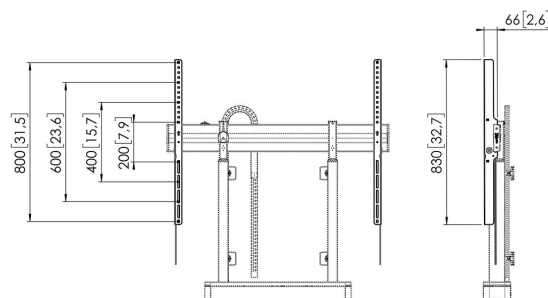

## RISE A 173 Bandes d'interface étendues (VESA) pour les élévateurs d'écran RISE

### Principaux avantages

- Complétez votre élévateurs d'écran électriques RISE avec des accessoires pratiques

Les bandes d'interface (VESA) RISE A 173 vous permettent de fixer des écrans avec un VESA vertical de 800 mm à un élévateur d'écran RISE.