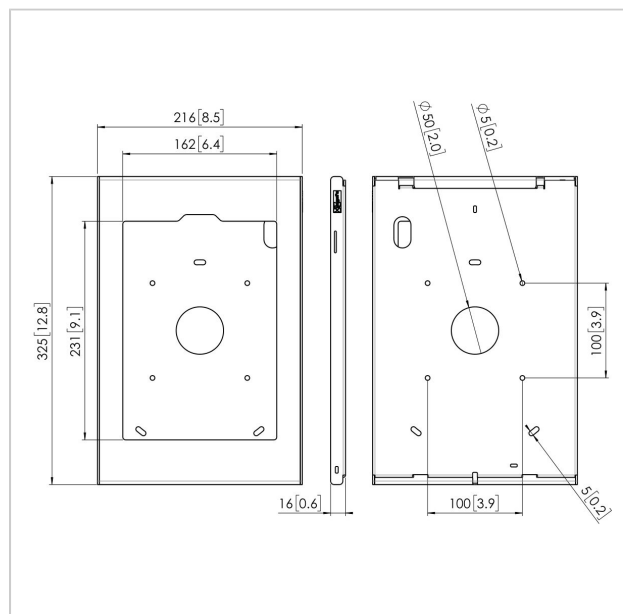

Nous avons conçu un étui fin et élégant, en aluminium et en acier de qualité supérieure, permettant de protéger un iPad dans des environnements publics. L'étui sécurisé TabLock pour iPad peut être monté directement au mur, ou sur n'importe quel support Vogel's compatible grâce aux trous de montage VESA 100x100 mm. L'étui sécurisé TabLock, doté d'un nouveau mécanisme de fermeture unique avec une clé et une serrure, peut être ouvert rapidement et facilement si nécessaire. Vogel's Professional développe régulièrement de nouveaux Tablocks. Consultez notre site Web pour découvrir les dernières actualités.

N° type produit	PTS 1233
N° d'article (SKU)	7495424
Couleur	Argent
EAN emballage unitaire	8712285343483
Hauteur	325
Largeur	216
Profondeur	16
Garantie	5 ans
Options de bureau	Support de table fixe Pied de table fixe Pied de table autonome
Verrouillable	True
Bouton Start tablette caché ou accessible	Les deux