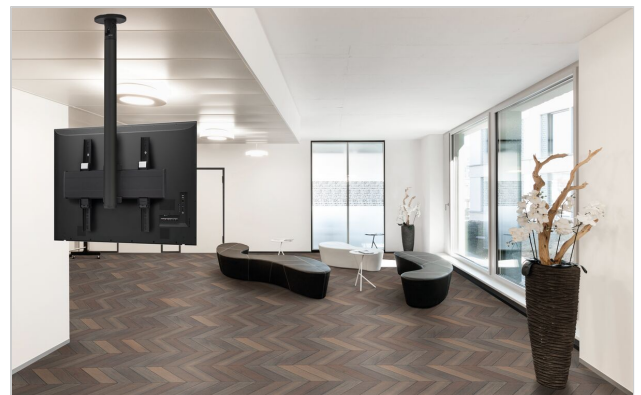

PUC 2408 Tubo 80 cm negra

Número de artículo (SKU) 7224080
Color Negro

Beneficios clave

- Elegante diseño de gama alta
- Componentes modulares
- Organización de cables
- También compatible con techos inclinados
- Instalación fácil

El PUC 2408 es un tubo de 80 cm que forma parte del sistema modular Connect-it con el que puedes crear una solución de techo para pantallas de tamaño pequeño a mediano.

El PUC 2408 está equipado con un sistema doble de conductos para cable con el que asegurar de forma rápida y sencilla que todos los cables queden ocultos. El tubo está fabricado en aluminio y, por tanto, puede cortarse fácilmente a la longitud deseada. De esta forma, puedes combinar un tubo con una de las placas de techo Connect-it y una interfaz Connect-it para una solución de techo completa.