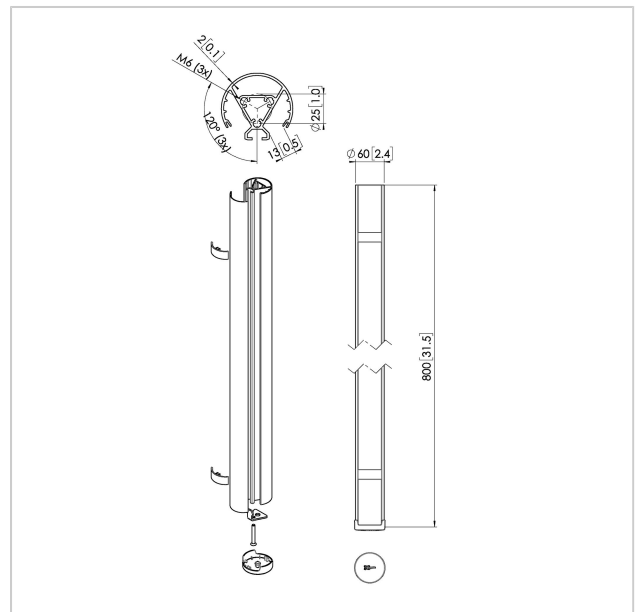

PUC 2408 Tubo 80 cm negra

Número de artículo (SKU) 7224080
Color Negro

Beneficios clave

- Elegante diseño de gama alta
- Componentes modulares
- Organización de cables
- También compatible con techos inclinados
- Instalación fácil

El PUC 2408 es un tubo de 80 cm que forma parte del sistema modular Connect-it con el que puedes crear una solución de techo para pantallas de tamaño pequeño a mediano.

El PUC 2408 está equipado con un sistema doble de conductos para cable con el que asegurar de forma rápida y sencilla que todos los cables queden ocultos. El tubo está fabricado en aluminio y, por tanto, puede cortarse fácilmente a la longitud deseada. De esta forma, puedes combinar un tubo con una de las placas de techo Connect-it y una interfaz Connect-it para una solución de techo completa.

PUC 2408 Tubo 80 cm negra

VOGEL'S HOLDING BV 2019 (c) Todos los derechos reservados.
Sujeto a errores tipográficos y a correcciones técnicas y de precios.

Fecha: 2020-03-25

www.vogels.com

Especificaciones

Número de tipo de producto	PUC 2408
Número de artículo (SKU)	7224080
Color	Negro
Caja individual EAN	8712285344428
Longitud	800
Anchura	60
Certificación TÜV	Si
Garantía	5 años
Carga máx. de peso (kg)	40
Pantallas en sentidos opuestos	False