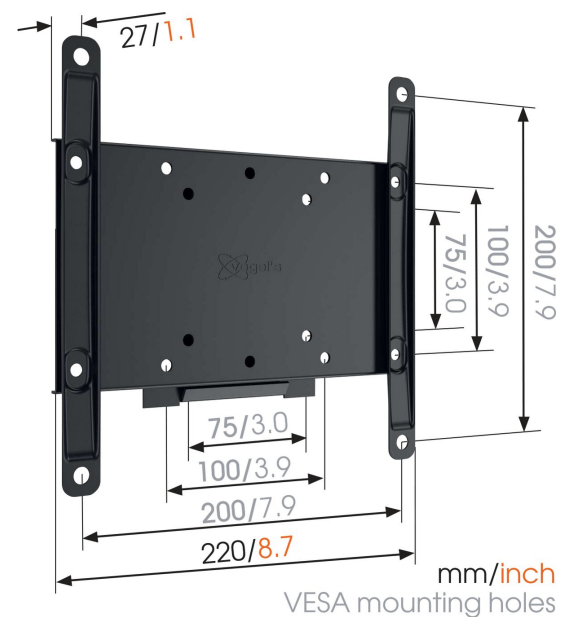

MA2000 Vaste tv-beugel

Belangrijke voordelen

- Hang je tv precies op hoe jij wilt
- Getest met 3x het max. tv gewicht
- Installeer gemakkelijk je kabels
- Je tv slechts 3 cm van de muur
- Betrouwbare kwaliteit voor een betaalbare prijs

Voor tv's tot en met 43 inch (109 cm)

De MA 2000 is een uitstekende tv beugel voor kleine en middelgrote tv's tot en met 43 inch en tot 30 kg. Het is een betaalbare beugel gemaakt van kwaliteitsmaterialen.

MA2000 Vaste tv-beugel

Specificaties

Artikelnummer (SKU)	8572000
Kleur	Zwart
EAN enkele doos	8712285336966
Productgrootte	S
TÜV-gecertificeerd	Ja
Garantie	2 jaar
Min. grootte beeldscherm (inch)	19
Max. grootte beeldscherm (inch)	43
Max. laadgewicht (kg/Lbs)	30 / 66.14
Max. formaat bout	M8
Max. hoogte van interface (mm)	220
Max. breedte van interface (mm)	220
Certificeringen	TÜV
Min. afstand tot de muur (mm / inch)	27 / 1.06
Universeel of vast gatenpatroon	Vast