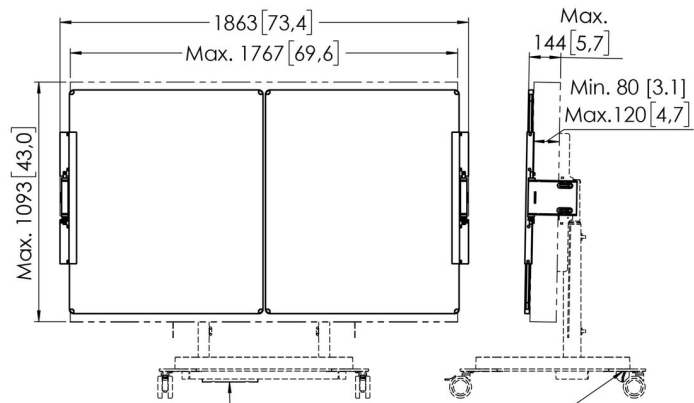

RISE A227 whiteboard set 75" voor RISE elektrische display lift trolley of vloerstandaard (wit)

Artikelnummer (SKU): 7302270
Kleur: Wit

Aanbestedingsspecificaties

MERK EN PRODUCT: Vogel's RISE A227; whiteboard set 75" voor RISE elektrische display lift trolley of vloerstandaard; kleur: wit; MARKSEGMENTATIE: elektrische display lift ideaal voor gebruik in een school, vergaderkamer, lobby of directiekamer; marktsegment educatie; marktsegment corporate; GESCHIKT VOOR: accessoire speciaal op maat gemaakt voor RISE elektrische display lift trolley of vloerstandaard; past op elk merk 65 inch scherm; MATERIAAL: set van 2 inclusief verleng balk en 1 contragewicht; 2 zijden emaille coating; randen roestvrijstaal; scharnieren wit poedercoat gelakt volgens RoHs richtlijnen; aluminium interface balk; gietijzer contragewicht met poedercoating afgewerkt; KENMERKEN: TÜV-5 getest; garantie 5 jaar; gemakkelijke montage; set van 2 stuks whiteboard en 1 interface balk om te verlengen; inclusief contragewicht voor veilig gebruik; monteer een whiteboard links en rechts van interradief flat panel display 75 inch scherm; verstelbare scharnieren bieden de mogelijkheid de diepte, hoogte en breedte te variëren voor een perfecte uitlijning op elk scherm; Vogel's eigen ontwikkeling scharnieren; whiteboards lopen niet spontaan open, ook niet na veelvuldig gebruik; contragewichten worden onderin voet gemonteerd, uit het zicht; whiteboard set beweegt mee met liftsnelheid RISE display lift (80mm/s of 50mm/s) met scherm tot 120 kg; geschikt voor stiften op alcohol basis; milieuvriendelijke verpakking volledig zonder EPP | EPS; speciaal ontwikkeld voor RISE elektrische display lift vloer-wandoplossing; TECHNISCHE SPECIFICATIES: Geschikt voor 75" scherm; hoogte verstelbaar tot 100mm; Kantelen -4/+4 graden; Min. - Max. diepte instelbaar, 80 - 120 mm; Min.- Max. afstand vloer tot midden display 806 mm - 1786 mm; Afstand midden VESA tot aan bovenrand 446 mm; totale breedte in open stand inclusief 75 inch scherm 3627 mm; totale breedte in gesloten stand 1863 mm; product hoogte x breedte 1 whiteboard 1020 x 883 mm; netto gewicht 25 kg; interface balk lengte x breedte x hoogte 889 x 31 x 137mm; contragewicht lengte x breedte x hoogte 265 x 70 x 115mm; contragewicht 8 kg; LOGISTIEKE INFORMATIE: Afmetingen doos 1 (mm) 1071 x 912 x 90; Afmetingen doos 2 (mm) 1175 x 395 x 62; Afmetingen doos 3 (mm) 265 x 70 x 115; Totaal bruto gewicht 34,1 kg; PRODUCT PROPOSITIE: elektrische display lift om intuïtief en veilig een scherm op de juiste hoogte te gebruiken; Vogel's Products BV.