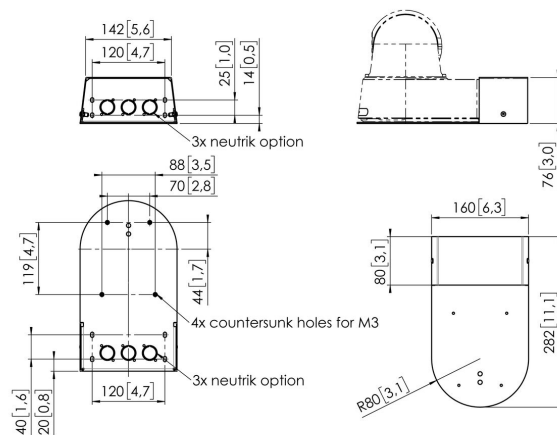

## PPA 911 W Supporto per videocamera Sony SRG A40

Supporto per videocamera Sony SRG-A40 e SRG-A12 TZ. Questo supporto per videocamera può essere facilmente montato a muro e a soffitto. I cavi possono essere nascosti in modo ordinato nella staffa.

### Specifiche

Massimo peso di carico (kg)	2
Massimo peso di carico (Lbs)	4.41
Lunghezza	282
Altezza	76
Larghezza	160
Numero dell'articolo (SKU)	7023044B
EAN scatola singola	8712285407680
Colore	Bianco
Garanzia	5 anni