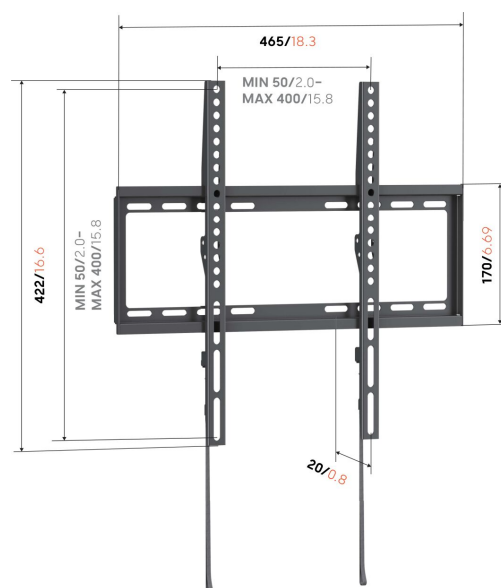

UP 4005 Vaste tv-beugel M

Belangrijke voordelen

- Hang je tv precies op hoe jij wilt
- Getest met 3x het max. tv gewicht
- Makkelijk met één klik te (ver)plaatsen
- Betrouwbare kwaliteit voor een betaalbare prijs

Een uitstekende keuze voor middelgrote tv's.

Het installeren van de UP 4005 Vaste tv beugel is snel en eenvoudig. Alle materialen voor zowel de wand- als tv-montage worden meegeleverd, dus je installatie is sterk en veilig in slechts drie eenvoudige stappen. Alle tv beugels van Vogel's worden uitgebreid getest. Dus geniet van totale gemoedsrust tijdens het kijken van je favoriete films thuis.

mm/inch
VESA mounting holes

UP 4005 Vaste tv-beugel M

Specificaties

Min. grootte beeldscherm (inch)	32
Max. grootte beeldscherm (inch)	65
Min. hole pattern	200mm x 200mm
Max. hole pattern	400mm x 400mm
Min. horizontaal gatenpatroon (mm)	200
Max. horizontaal gatenpatroon (mm)	400
Min. verticaal gatenpatroon (mm)	200
Max. verticaal gatenpatroon (mm)	400
Universeel of vast gatenpatroon	Universeel
Max. hoogte van interface (mm)	422
Max. breedte van interface (mm)	465
Max. laadgewicht (kg)	55
Max. laadgewicht (Lbs)	121.25
Waterpas inbegrepen	Nee
Hoogte	422
Breedte	465
Diepte	20
Artikelnummer (SKU)	8440050
EAN enkele doos	8712285416569
Kleur	Zwart
Garantie	5 jaar