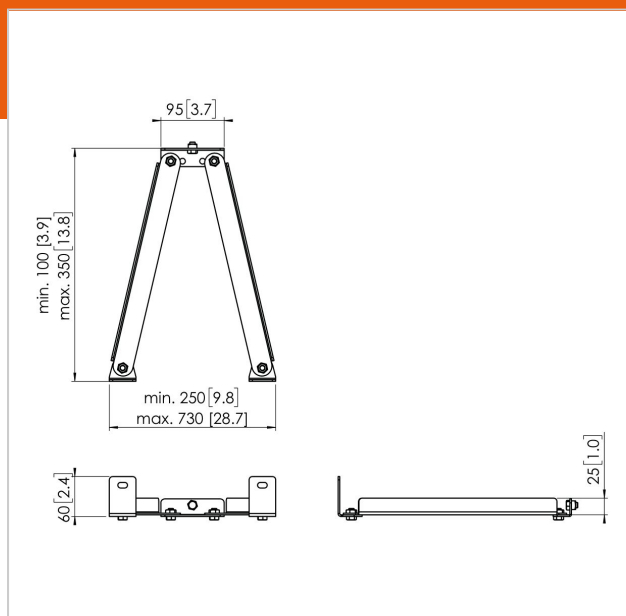

PFA 9133 Support mural patte coulissante

N° d'article (SKU)
Couleur

7291330
Noir

Le PFA 9133 fait partie du système universel pour mur d'images Connect-it. Le PFA 9133 a été spécialement conçu pour les murs d'images nécessitant un support supplémentaire. Consultez notre guide Pro-AV Mount Advisor pour toutes les possibilités.