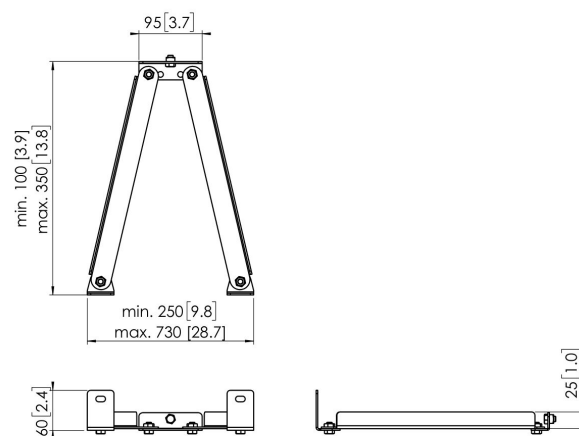

PFA 9133 Support mural patte coulissante

Le PFA 9133 fait partie du système universel pour mur d'images Connect-it. Le PFA 9133 a été spécialement conçu pour les murs d'images nécessitant un support supplémentaire. Consultez notre guide Pro-AV Mount Advisor pour toutes les possibilités.

PFA 9133 Support mural patte coulissante

Spécifications

N° d'article (SKU)	7291330
Couleur	Noir
EAN emballage unitaire	8712285336843
Certifié TÜV	Oui
Garantie	5 ans

VOGEL'S HOLDING BV (©)

Tous droits réservés.
Sous réserve d'erreurs
d'impression et de modifications
techniques ou de prix.