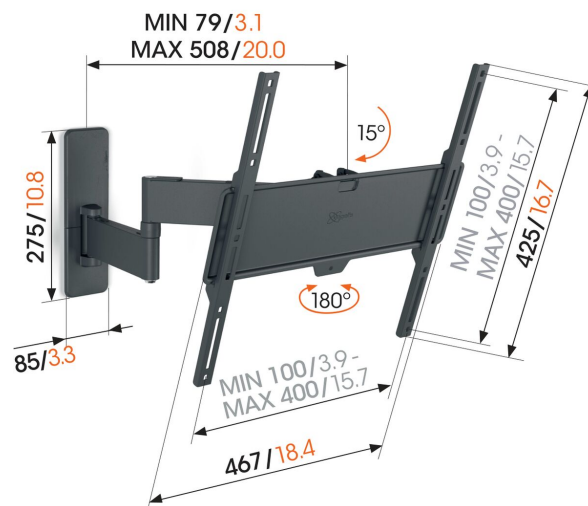

## TVM 1445 Soporte TV Giratorio

### Beneficios clave

- Gira tu televisor hasta 180° gracias a sus largos brazos de 51 cm
- Se inclina con seguridad hasta 15°
- Fácil de nivelar, incluso después de la instalación
- Correas de cable incluidas
- Nivel de burbuja gratuito incluido

### Soporte de pared para TV Extreme Full-Motion de 32 a 65 pulgadas

Este soporte de pared para TV QUICK Full-Motion+ permite ver la televisión desde prácticamente cualquier ángulo de la habitación. Permite incluso mover el televisor en diferentes ángulos sin problema. Puedes girar el soporte de pared hasta 180° e inclinarlo hasta 15°. Al igual que los demás soportes de pared para TV QUICK, el soporte de pared para TV QUICK Full-Motion+ es rápido y fácil de instalar. Puedes montar tu TV en la pared en un máximo de 30 minutos. La versión que se muestra aquí es apta para TV de entre 32 y 65 pulgadas que pesen hasta 25 kg.

# Especificaciones

Número de artículo (SKU)	1814450
Color	Negro
Caja individual EAN	8712285347603
Tamaño de producto	M
Altura	447
Anchura	447
Certificación TÜV	Si
Inclinación	Inclinable hasta 15°
Girar	Articulado (hasta 180°)
Garantía	5 años
Tamaño mín. de pantalla (pulgadas)	32
Tamaño máx. de pantalla (pulgadas)	65
Carga máx. de peso (kg/Lbs)	25 / 55.12
Min. hole pattern	100mm x 100mm
Max. hole pattern	400mm x 400mm
Tamaño máx. de perno	M8
Altura máx. de interfaz (mm)	425
Anchura máx. de interfaz (mm)	476
Organización de cables	Correas de cable
Certificaciones	TÜV
Distancia máx. a la pared (mm / inch)	508 / 20.00
Patrón de orificio horizontal máx. (mm)	400
Patrón de orificio vertical máx. (mm)	400
Distancia mín. a la pared (mm / inch)	79 / 3.11
Patrón de orificio horizontal mín. (mm)	100
Patrón de orificio vertical mín. (mm)	100
Número de puntos de pivote	3
Nivel de burbuja incluido	Si
Patrón de orificios universal o fijo	Universal